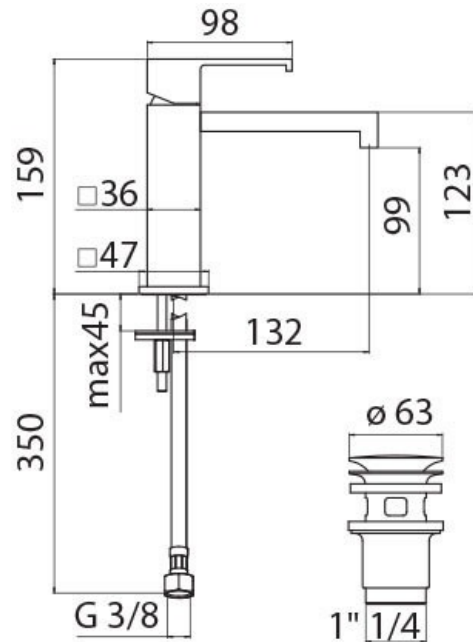

Limiteur de débit

Oui

Aérateur anticalcaire

Oui

Vidage

Vidage 1 1/4" clic-clac

Raccordement

Flexibles inox Ø 3/8"

Code EAN

8018014953023

luisina
DESIGN

La Boisinière - 35530 Servon-sur-Vilaine

Tél : 02 99 00 24 24

SIRET 31828963400038 - RCS Rennes B 318 289 634 - TVA FR41318289634

SCD LUISINA © 1989-2024