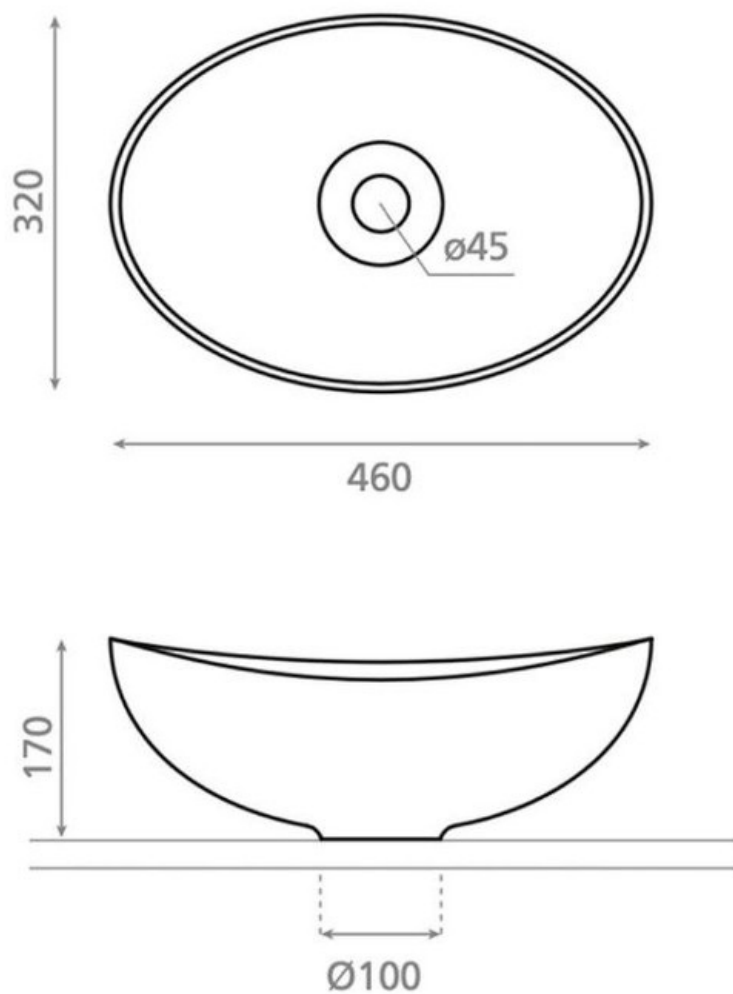

Vasque Begursa

8335

Vasque à poser, émaillage 4 faces.

Scannez-moi pour
retrouver la fiche produit !

Spécifications techniques

Matériau & Coloris

Matériau	Fonte
Couleur	Noir mat

Dimensions & Poids

Longueur (en mm)	460
Largeur (en mm)	320
Hauteur (en mm)	170
Diamètre bonde (en mm)	45
Poids net (en kg)	7

Informations complémentaires

Installation	À poser
Plage robinetterie	Non
Trop plein	Non
Code EAN	8435120456789

luisina
DESIGN

La Boisinière - 35530 Servon-sur-Vilaine

Tél : 02 99 00 24 24

SIRET 31828963400038 - RCS Rennes B 318 289 634 - TVA FR41318289634

SCD LUISINA © 1989-2024