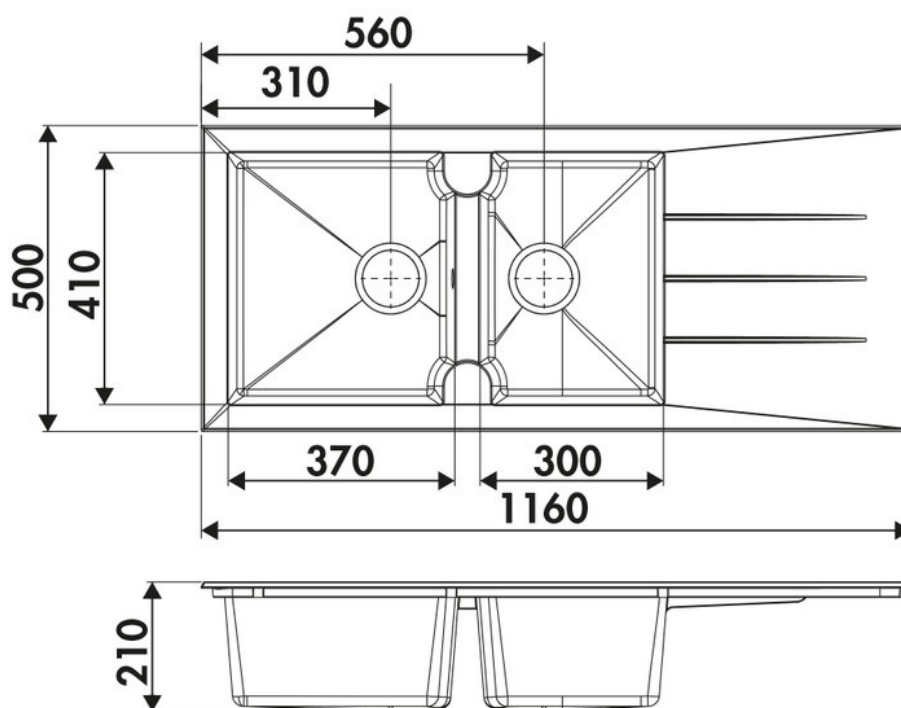

# Slam Granité Noir

EV189 129

Diamètre de perçage pour la manette de vidage : 35 mm. Evier à encastrer Naturalite avec vidage manuel gain de place.

Scannez-moi pour retrouver la fiche produit !

### Dimensions & Poids

Largeur (en mm)	1160
Profondeur (en mm)	500
Dimension mini sous-évier (en mm)	800
Largeur encastrement (en mm)	1140
Profondeur encastrement (en mm)	480
Largeur cuve 1 (en mm)	370
Profondeur cuve 1 (en mm)	410
Hauteur cuve 1 (en mm)	210
Diamètre bonde cuve 1 (en mm)	90
Largeur cuve 2 (en mm)	300
Profondeur cuve 2 (en mm)	410

Hauteur cuve 2 (en mm)	210
Diamètre bonde cuve 2 (en mm)	90
Rayon angle (en mm)	10
Poids net (en kg)	12.9

## **i Informations complémentaires**

Type d'évier	À encastrer
Nombre de bacs	2 bacs
Type vidage	Manuel gain de place
Trop plein	Oui
Montage robinetterie sur évier	Oui
Positionnement égouttoir	Réversible
Nombre trous prépercés par côté	1
Nombre d'égouttoirs	1
Norme	EN13310
Code EAN	3537390193830
Marque	Luisina