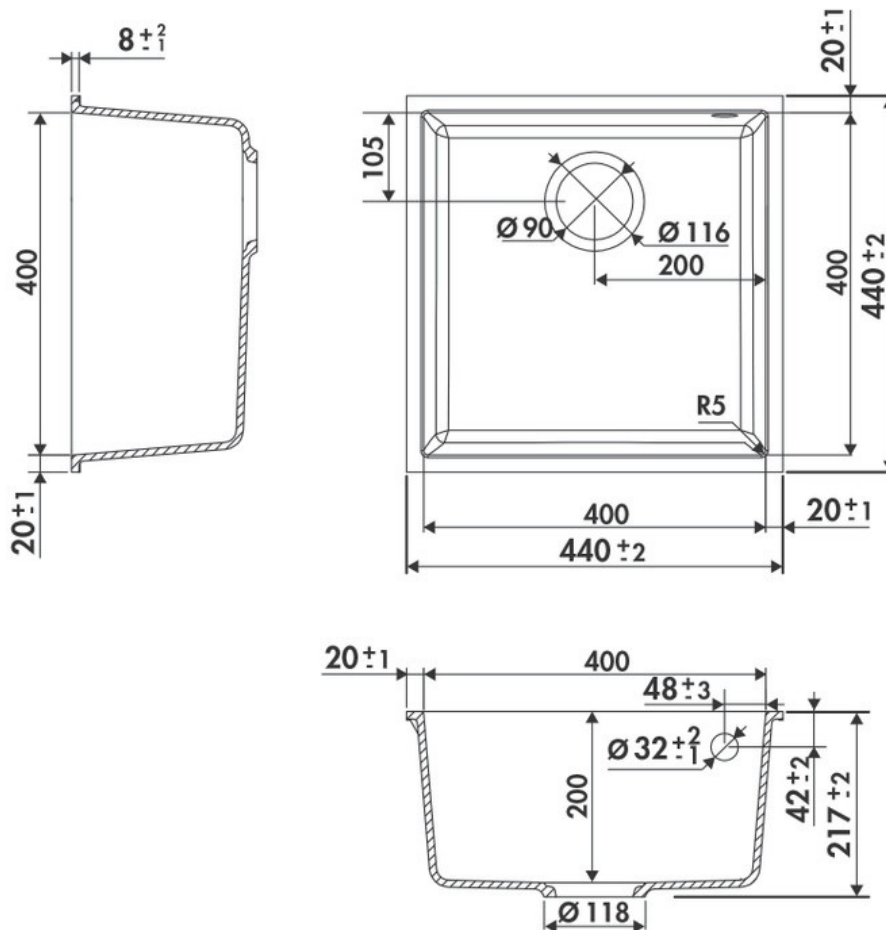

## Spécifications techniques

### Dimensions & Poids

Largeur (en mm)	440
Profondeur (en mm)	440
Dimension mini sous-évier (en mm)	500
Largeur encastrement (en mm)	400
Profondeur encastrement (en mm)	400
Largeur cuve (en mm)	400
Profondeur cuve (en mm)	400
Hauteur cuve (en mm)	200
Diamètre bonde cuve (en mm)	90
Rayon angle (en mm)	5
Poids net (en kg)	8.32

## ⓘ Informations complémentaires

Type de cuve	Sous-plan
Nombre de bacs	1 bac
Type vidage	Automatique chromé
Trop plein	Oui
Montage robinetterie sur évier	Non
Positionnement égouttoir	Sans
Norme	EN13310
Code EAN	3537390517292
Marque	Luisina