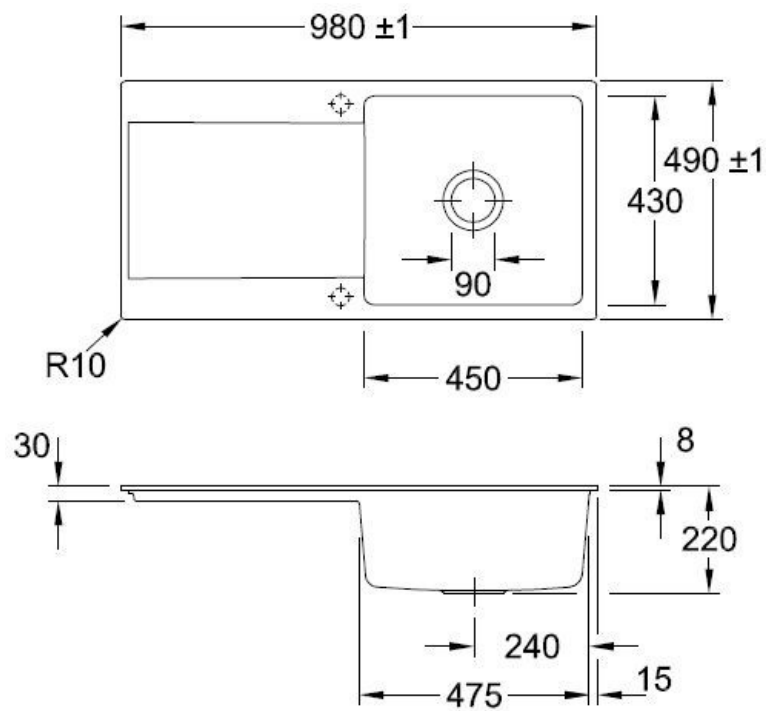

Nombre de bacs

1 bac

Type vidage

Automatique chromé

Trop plein

Oui

Montage robinetterie sur évier

Oui

Positionnement égouttoir

Réversible

Nombre trous prépercés par côté

2

Nombre d'égouttoirs

1

Norme

EN13310

Code EAN

3537390452531

Marque

Villeroy & Boch

luisina
DESIGN

La Boisinière - 35530 Servon-sur-Vilaine

Tél : 02 99 00 24 24

SIRET 31828963400038 - RCS Rennes B 318 289 634 - TVA FR41318289634

SCD LUISINA © 1989-2024