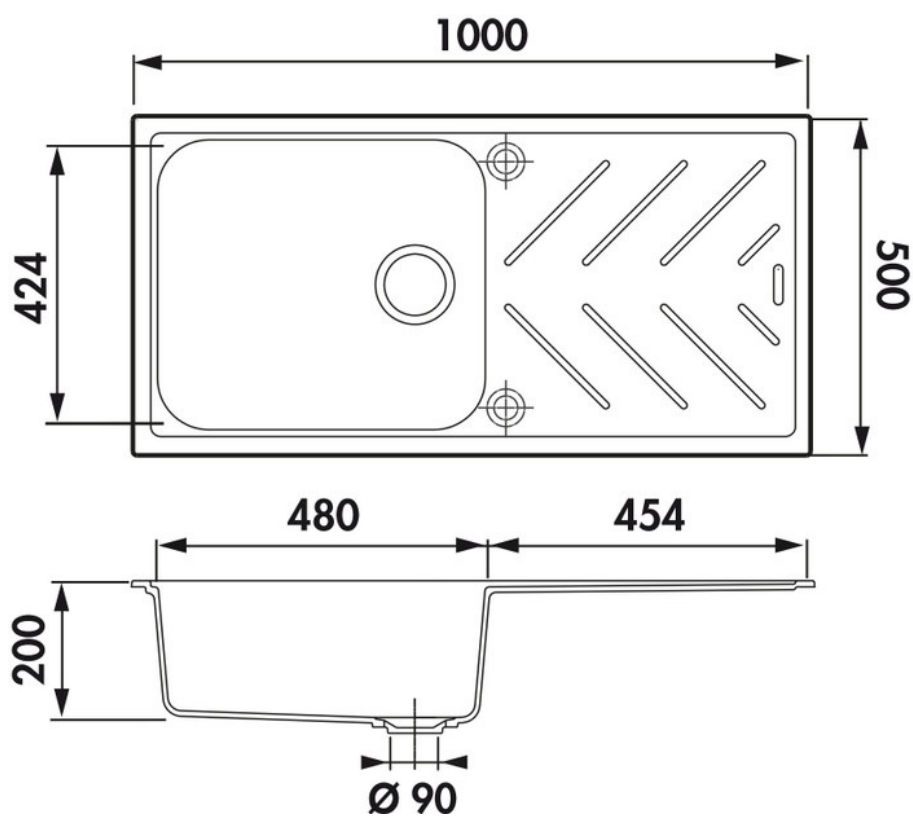

Arpège Champagne

EV35011 630

Évier à encastrer Luisigranit avec vidage manuel gain de place.

Scannez-moi pour
retrouver la fiche produit !

Spécifications techniques

📏 Matériau & Coloris

Matériau	Luisigranit
Couleur	Beige
Couleur évier	Champagne

📏 Dimensions & Poids

Largeur (en mm)	1000
Profondeur (en mm)	500
Dimension mini sous-évier (en mm)	600
Largeur encastrement (en mm)	980
Profondeur encastrement (en mm)	480
Largeur cuve (en mm)	480
Profondeur cuve (en mm)	424
Hauteur cuve (en mm)	200
Diamètre bonde cuve (en mm)	90
Poids net (en kg)	13.06

📄 Informations complémentaires

Type d'évier	À encastrer
Nombre de bacs	1 grand bac
Type vidage	Manuel gain de place
Trop plein	Oui
Montage robinetterie sur évier	Oui
Positionnement égouttoir	Réversible
Nombre trous prépercés par côté	1
Nombre d'égouttoirs	1
Norme	EN13310
Code EAN	3537390307787
Marque	Luisina