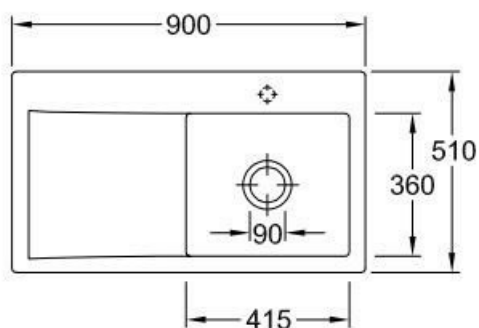

Subway Flat Ivory

EV335102FU

Évier à encastrer Villeroy & Boch 1 bac, 1 égouttoir coloris Ivory

Diamètre de perçage pour la manette de vidage : 35 mm. Évier à encastrer Luisiceram avec vidage automatique chromé.

## Dimensions & Poids

Largeur (en mm)	900
Profondeur (en mm)	510
Dimension sous meuble (en mm)	500
Largeur encastrement (en mm)	870
Profondeur encastrement (en mm)	480
Largeur cuve (en mm)	415
Profondeur cuve (en mm)	360
Hauteur cuve (en mm)	220
Diamètre bonde cuve (en mm)	90
Poids net (en kg)	22
Largeur cuve principale (en mm)	415

## Informations complémentaires

Type d'évier	À encastrer
Nombre de bacs	1 bac
Type vidage	Automatique chromé
Trop plein	Oui
Montage robinetterie sur évier	Oui

Positionnement égouttoir	Gauche
Nombre d'égouttoirs	1
Norme	EN13310
Code EAN	4062373796696
Marque	Villeroy & Boch