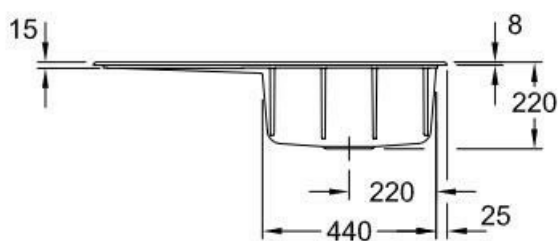

Subway Flat Ivory

EV335102FU

Évier à encastrer Villeroy & Boch 1 bac, 1 égouttoir coloris Ivory

Diamètre de perçage pour la manette de vidage : 35 mm. Évier à encastrer Luisiceram avec vidage automatique chromé.

## Dimensions & Poids

Largeur (en mm)	900
Profondeur (en mm)	510
Dimension sous meuble (en mm)	500
Largeur encastrement (en mm)	870
Profondeur encastrement (en mm)	480
Largeur cuve (en mm)	415
Profondeur cuve (en mm)	360
Hauteur cuve (en mm)	220
Diamètre bonde cuve (en mm)	90
Poids net (en kg)	22
Largeur cuve principale (en mm)	415

## Informations complémentaires

Type d'évier	À encastrer
Nombre de bacs	1 bac
Type vidage	Automatique chromé
Trop plein	Oui
Montage robinetterie sur évier	Oui

Positionnement égouttoir	Gauche
Nombre d'égouttoirs	1
Norme	EN13310
Code EAN	4062373796696
Marque	Villeroy & Boch