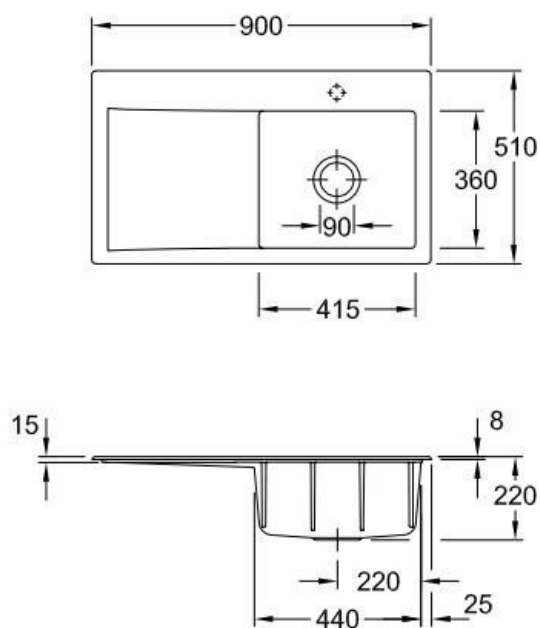

Type d'évier

À encastrer

Nombre de bacs

1 bac

Type vidage

Automatique chromé

Trop plein

Oui

Montage robinetterie sur évier

Oui

Positionnement égouttoir

Gauche

Nombre d'égouttoirs

1

Norme

EN13310

Code EAN

4062373796696

Marque

Villeroy & Boch

luisina
DESIGN

La Boisinière - 35530 Servon-sur-Vilaine

Tél : 02 99 00 24 24

SIRET 31828963400038 - RCS Rennes B 318 289 634 - TVA FR41318289634

SCD LUISINA © 1989-2024