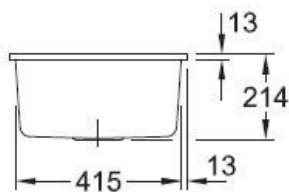

### 📏 Dimensions & Poids

Largeur (en mm)	440
Profondeur (en mm)	440
Dimension mini sous-évier (en mm)	500
Largeur cuve (en mm)	390
Profondeur cuve (en mm)	390
Hauteur cuve (en mm)	214
Diamètre bonde cuve (en mm)	90

### 📄 Informations complémentaires

Type de cuve	Sous-plan
Nombre de bacs	1 bac

Type vidage	Automatique chromé
Trop plein	Oui
Montage robinetterie sur évier	Non
Norme	EN13310
Code EAN	3537390345734
Marque	Villeroy & Boch