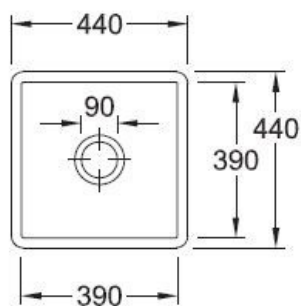

### 📏 Dimensions & Poids

Largeur (en mm)	440
Profondeur (en mm)	440
Dimension mini sous-évier (en mm)	500
Largeur cuve (en mm)	390
Profondeur cuve (en mm)	390
Hauteur cuve (en mm)	214
Diamètre bonde cuve (en mm)	90

### 📄 Informations complémentaires

Type de cuve	Sous-plan
Nombre de bacs	1 bac

Type vidage	Automatique chromé
Trop plein	Oui
Montage robinetterie sur évier	Non
Norme	EN13310
Code EAN	3537390345734
Marque	Villeroy & Boch