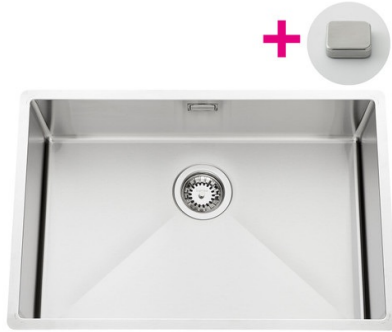

Vibrato Inox lisse

EV55AFIL3

Diamètre de perçage pour la manette de vidage : 35 mm. Cuve à fleur
Luisinox avec vidage automatique carré satiné.

Scannez-moi pour
retrouver la fiche produit !

Spécifications techniques

Matériau & Coloris

Matériau	Luisinox
Couleur	Inox lisse
Couleur évier	Inox lisse

Dimensions & Poids

Largeur (en mm)	670
Profondeur (en mm)	450
Dimension mini sous-évier (en mm)	800
Largeur cuve (en mm)	620
Profondeur cuve (en mm)	400
Hauteur cuve (en mm)	191
Diamètre bonde cuve (en mm)	90

Informations complémentaires

Type de cuve	À fleur
Nombre de bacs	1 grand bac

Type vidage

Automatique carré satiné

Trop plein

Oui

Montage robinetterie sur évier

Non