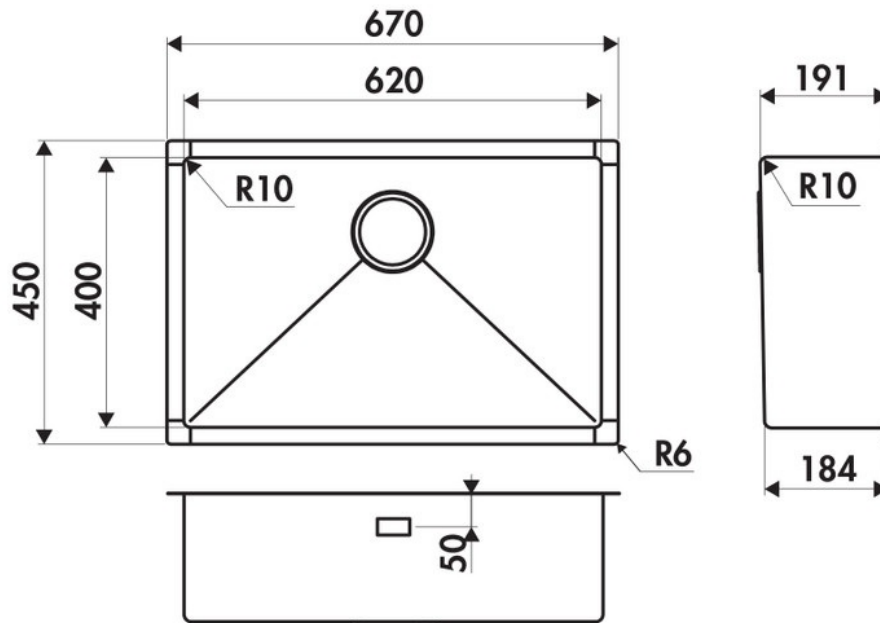

Matériau & Coloris

Matériau	Luisinox
Couleur	Inox lisse
Couleur évier	Inox lisse

Dimensions & Poids

Largeur (en mm)	670
Profondeur (en mm)	450
Dimension mini sous-évier (en mm)	800
Largeur cuve (en mm)	620
Profondeur cuve (en mm)	400
Hauteur cuve (en mm)	191
Diamètre bonde cuve (en mm)	90

Norme

EN13310

Code EAN

3537390368658

Marque

Luisina

luisina
DESIGN

La Boisinière - 35530 Servon-sur-Vilaine