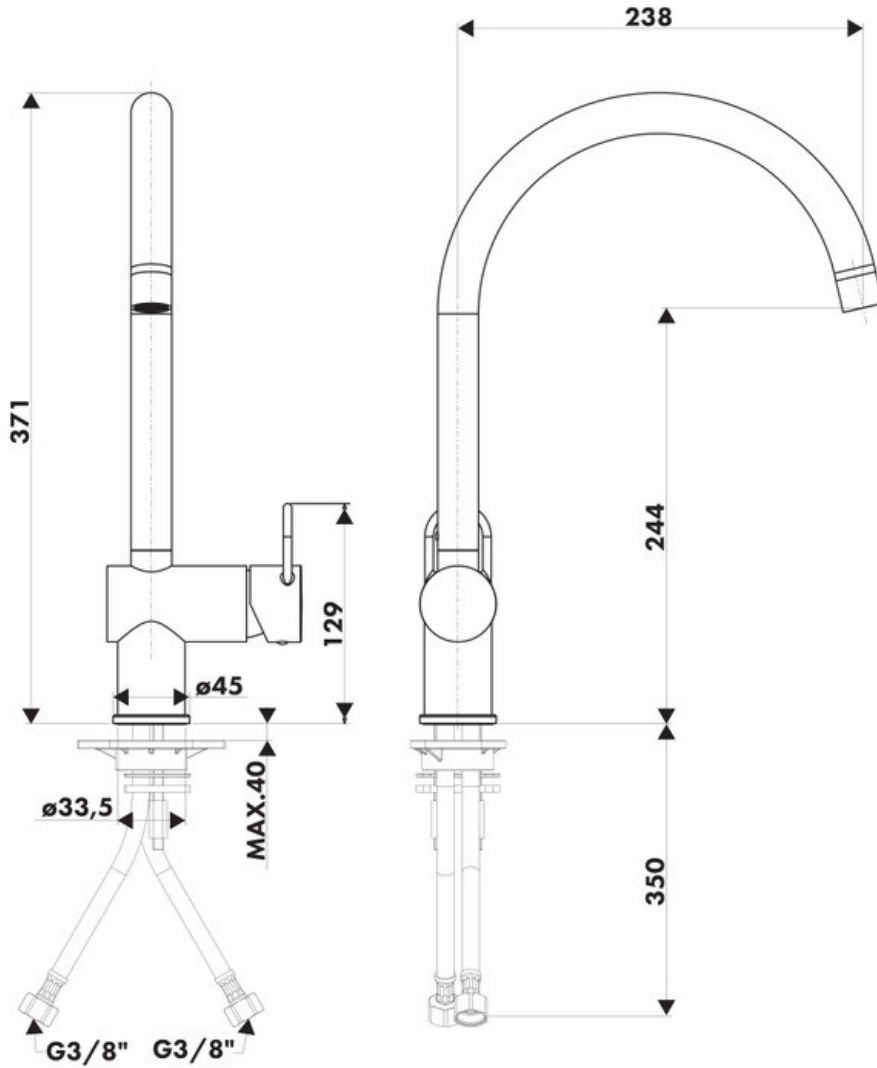

# RC0008991

RC0008991

Mitigeur avec cartouche céramique, débit à 15,7L/mn à 3 bars. Flexibles fixes.

Scannez-moi pour  
retrouver la fiche produit !

## Spécifications techniques

### Dimensions & Poids

Hauteur (en mm)	371
Hauteur sous bec (en mm)	244
Longueur de bec (en mm)	238
Diamètre base (en mm)	45
Perçage (en mm)	35

### Informations complémentaires

Type de modèle	Mitigeur
Type de bec	Bec pivotant
Douchette	Sans douchette
Mécanisme	Cartouche à disque céramique
Limiteur de température	Oui

Economiseur d'eau	Oui
Raccordement	Flexible 3/8
Degré de rotation (°)	180
Débit à 3 bars(L/mn)	15.7
Norme	ACS
Code EAN	3537390604022
Nouveautés	Oui