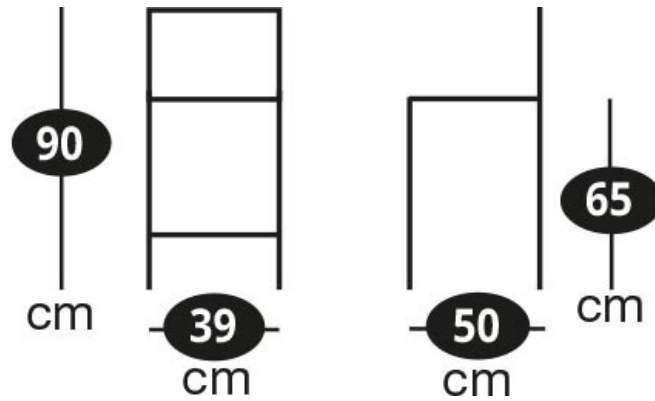

Code EAN

3537390608822

Disponibilité

Produit stocké

Nouveautés

Oui

luisina
DESIGN

La Boisinière - 35530 Servon-sur-Vilaine

Tél : 02 99 00 24 24

SIRET 31828963400038 - RCS Rennes B 318 289 634 - TVA FR41318289634

SCD LUISINA © 1989-2024