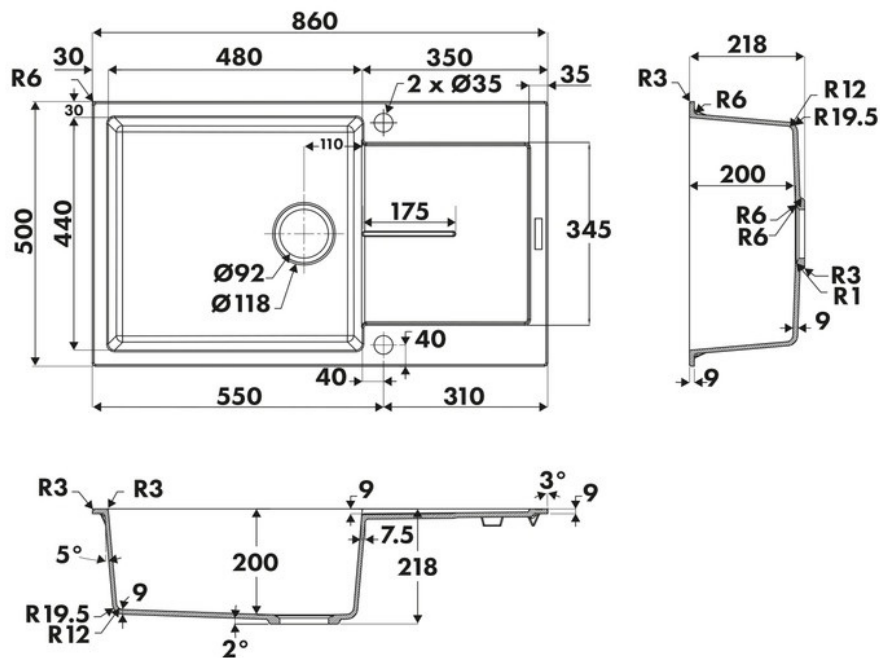

Scannez-moi pour retrouver la fiche produit !

Spécifications techniques

Matériau & Coloris

Matériau	Luisigranit
Couleur	Blanc
Couleur évier	Alpina

Dimensions & Poids

Largeur (en mm)	860
Profondeur (en mm)	500
Dimension mini sous-évier (en mm)	600
Largeur encastrement (en mm)	840
Profondeur encastrement (en mm)	480
Largeur cuve (en mm)	480
Profondeur cuve (en mm)	440
Hauteur cuve (en mm)	200
Diamètre bonde cuve (en mm)	90

Rayon angle (en mm) 10

Poids net (en kg) 17

📄 Informations complémentaires

Type d'évier À encastrer

Nombre de bacs 1 grand bac

Type vidage Automatique chromé

Trop plein Oui

Montage robinetterie sur évier Oui

Positionnement égouttoir Réversible

Nombre trous prépercés par côté 1

Nombre d'égouttoirs 1

Norme EN13310

Code EAN 3537390603667

Nouveautés Oui

Marque Luisina

luisina
DESIGN