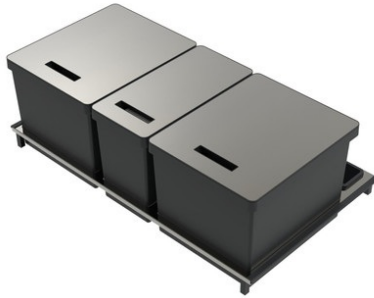

Genus 66L

ZC0094020

Poubelles avec socle ajustable à poser dans un tiroir, pas de fixations sur meuble ou porte. Solution compostage avec filtre sur le couvercle. Filtre en tissu pour le composteur, avec une durée d'absorption de 3 mois pour les odeurs. Filtre lavable à la main pour régénération, garanti jusqu'à 20 lavages.

Scannez-moi pour retrouver la fiche produit !

Spécifications techniques

Matériau & Coloris

Matériau	Aluminium / Polymère
Couleur	Titanium

Dimensions & Poids

Largeur (en mm)	811-825
Hauteur (en mm)	265
Profondeur (en mm)	472
Dimension sous-meuble (en mm)	900
Poids net (en kg)	7

Informations complémentaires

Installation	À poser
Nombre de bacs	3
Contenance (en L)	2 x 25 + 1 x 16
Type d'ouverture	Manuelle

luisina
DESIGN

La Boisinière - 35530 Servon-sur-Vilaine

Tél : 02 99 00 24 24

SIRET 31828963400038 - RCS Rennes B 318 289 634 - TVA FR41318289634