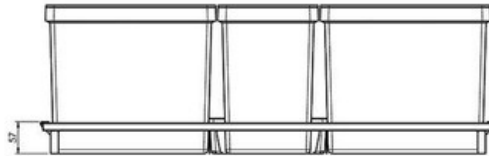

Scannez-moi pour retrouver la fiche produit !

Spécifications techniques

Matériau & Coloris

Matériau	Aluminium / Polymère
Couleur	Titanium

Dimensions & Poids

Largeur (en mm)	811-825
Hauteur (en mm)	265
Profondeur (en mm)	472
Dimension sous-meuble (en mm)	900
Poids net (en kg)	7

Informations complémentaires

Installation	À poser
Nombre de bacs	3
Contenance (en L)	2 x 25 + 1 x 16
Type d'ouverture	Manuelle

luisina
DESIGN

La Boisinière - 35530 Servon-sur-Vilaine

Tél : 02 99 00 24 24

SIRET 31828963400038 - RCS Rennes B 318 289 634 - TVA FR41318289634