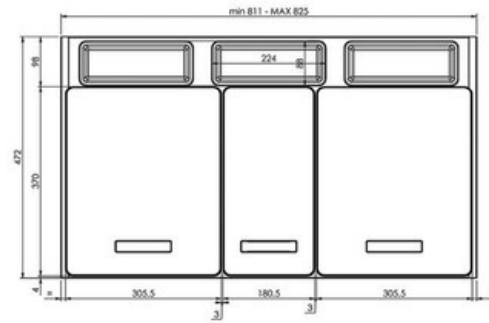

Scannez-moi pour retrouver la fiche produit !

Spécifications techniques

Matériau & Coloris

Matériau	Aluminium / Polymère
Couleur	Titanium

Dimensions & Poids

Largeur (en mm)	811-825
Hauteur (en mm)	265
Profondeur (en mm)	472
Dimension sous-meuble (en mm)	900
Poids net (en kg)	7

Informations complémentaires

Installation	À poser
Nombre de bacs	3
Contenance (en L)	2 x 25 + 1 x 16
Type d'ouverture	Manuelle

luisina
DESIGN

La Boisinière - 35530 Servon-sur-Vilaine

Tél : 02 99 00 24 24

SIRET 31828963400038 - RCS Rennes B 318 289 634 - TVA FR41318289634