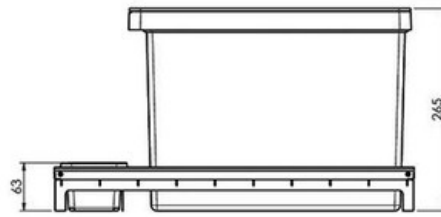

Scannez-moi pour retrouver la fiche produit !

Spécifications techniques

Matériau & Coloris

Matériau	Aluminium / Polymère
Couleur	Titanium

Dimensions & Poids

Largeur (en mm)	811-825
Hauteur (en mm)	265
Profondeur (en mm)	472
Dimension sous-meuble (en mm)	900
Poids net (en kg)	7

Informations complémentaires

Installation	À poser
Nombre de bacs	3
Contenance (en L)	2 x 25 + 1 x 16
Type d'ouverture	Manuelle

luisina
DESIGN

La Boisinière - 35530 Servon-sur-Vilaine

Tél : 02 99 00 24 24

SIRET 31828963400038 - RCS Rennes B 318 289 634 - TVA FR41318289634