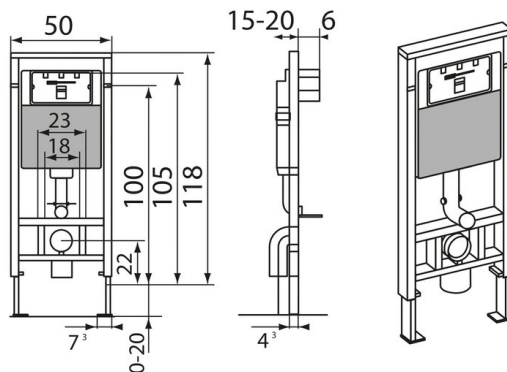

# Bâti support

SW80508BSN006

Bati support GEBERIT compatible avec toutes les cuvettes suspendues proposées sur le site Luisina.

Scannez-moi pour  
retrouver la fiche produit !

## Spécifications techniques

### Dimensions & Poids

Largeur (en mm)	500
Hauteur (en mm)	1180
Hauteur sol/siphon (en mm)	220
Poids net (en kg)	15.32