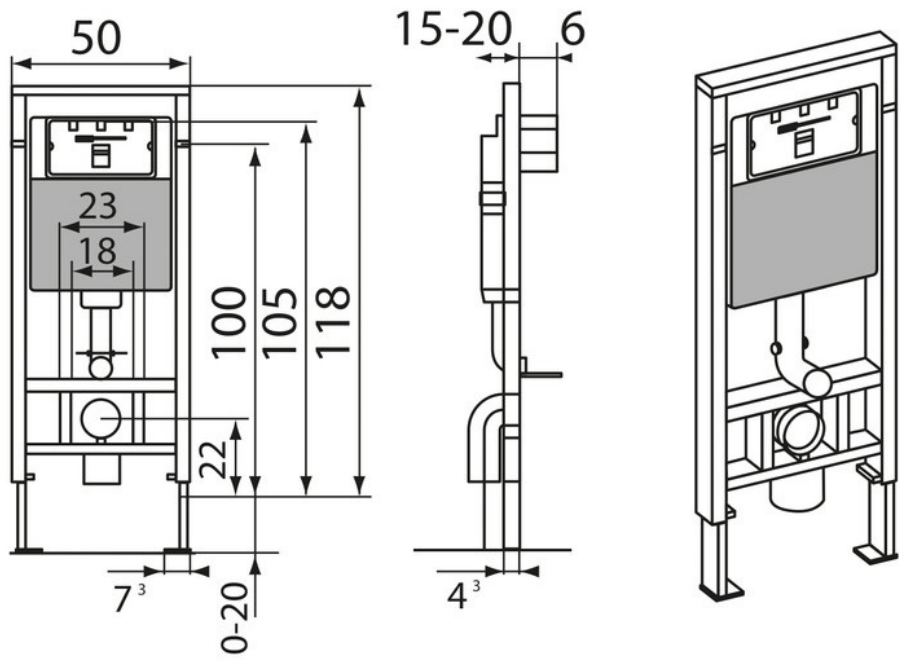

luisina
DESIGN

La Boisinière - 35530 Servon-sur-Vilaine

Tél : 02 99 00 24 24

SIRET 31828963400038 - RCS Rennes B 318 289 634 - TVA FR41318289634

SCD LUISINA © 1989-2023