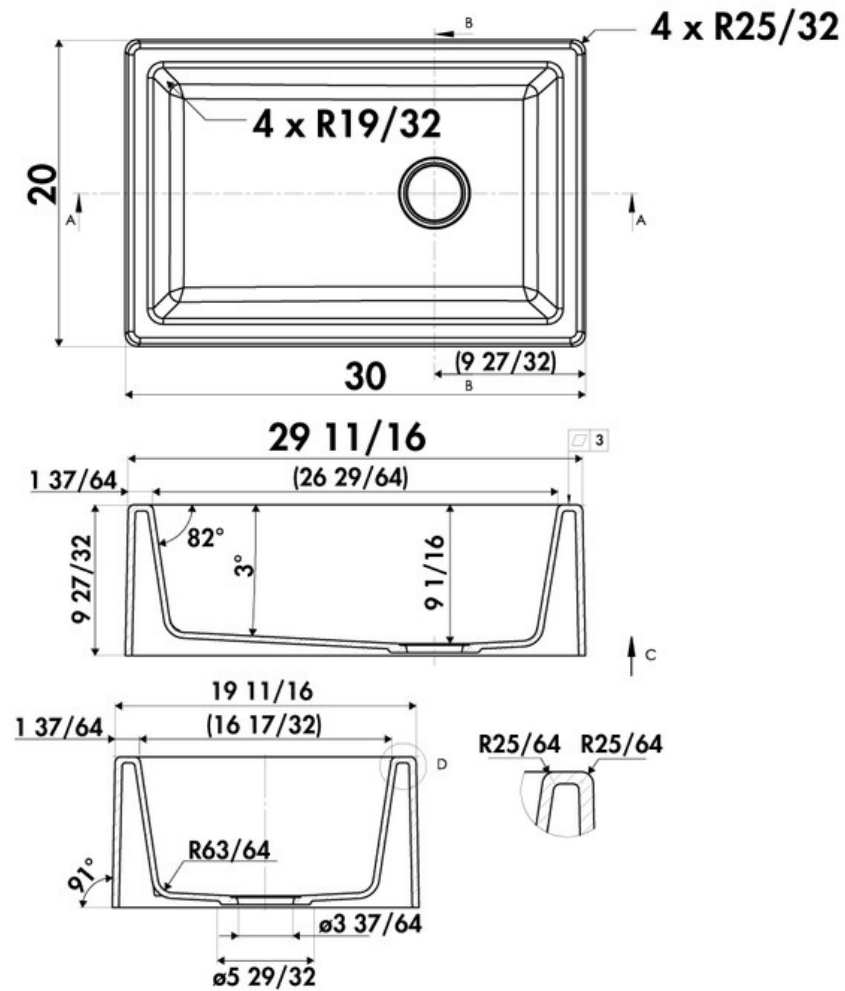

Trop plein

Non

Montage robinetterie sur évier

Non

Norme

EN13310

Code EAN

3537390484150

Marque

Luisina

luisina
DESIGN

La Boisinière - 35530 Servon-sur-Vilaine

Tél : 02 99 00 24 24

SIRET 31828963400038 - RCS Rennes B 318 289 634 - TVA FR41318289634

SCD LUISINA © 1989-2024