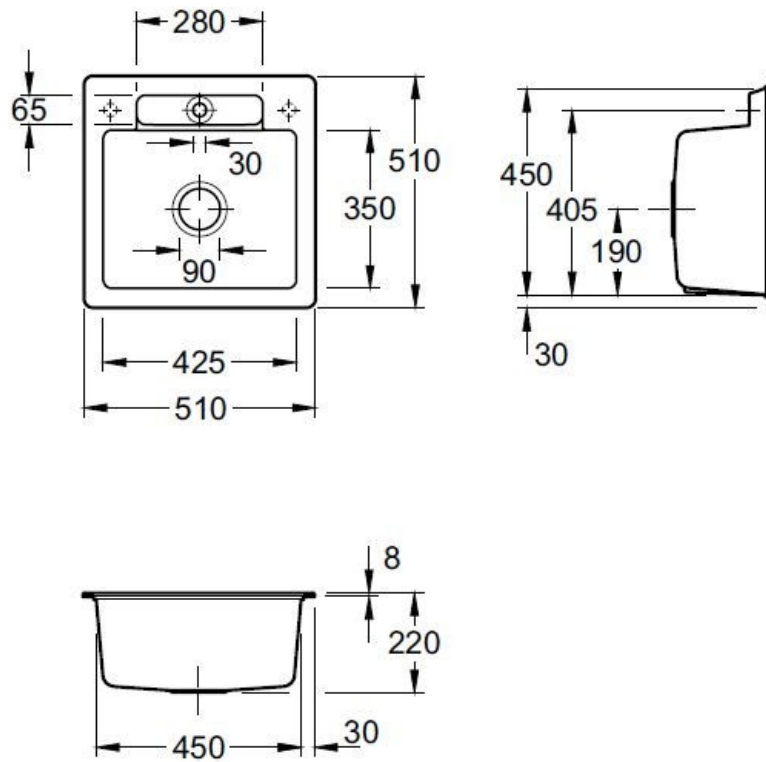

📏 Matériau & Coloris

Matériau	Luisiceram
Couleur	Beige
Couleur évier	Ivory

📏 Dimensions & Poids

Largeur (en mm)	510
Profondeur (en mm)	510
Dimension mini sous-évier (en mm)	500
Largeur cuve (en mm)	425
Profondeur cuve (en mm)	350
Hauteur cuve (en mm)	220
Diamètre bonde cuve (en mm)	90

📄 Informations complémentaires

Type de cuve	À encastrer
Nombre de bacs	1 bac

Trop plein

Oui

Montage robinetterie sur évier

Oui

Nombre trous prépercés par côté

2

Norme

EN13310

Code EAN

3537390513515

Marque

Villeroy & Boch

luisina
DESIGN

La Boisinière - 35530 Servon-sur-Vilaine