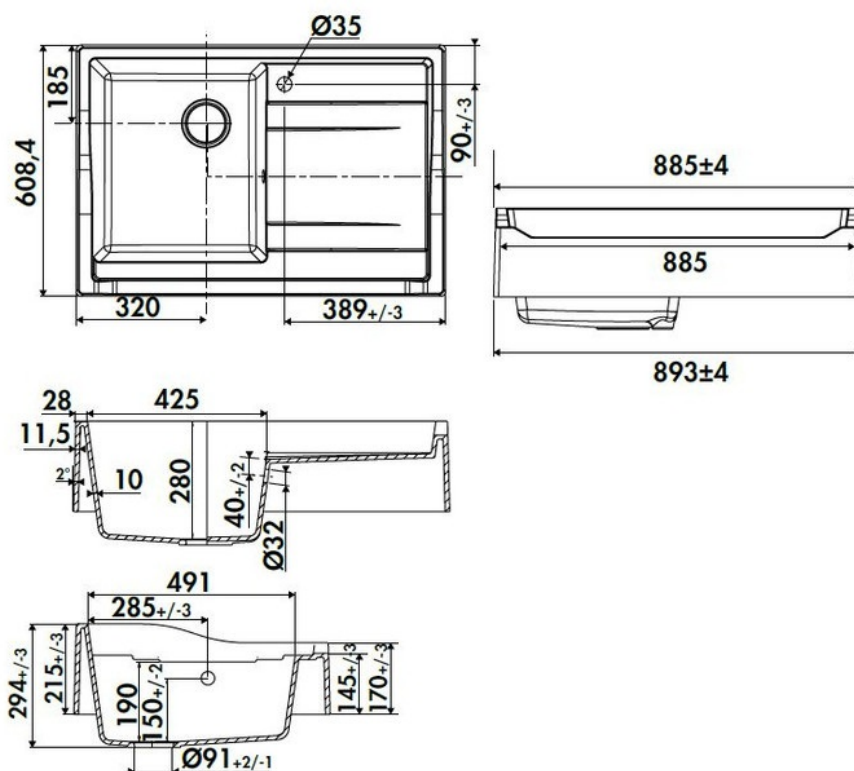

Timbre d'office Full black

EV459219

Diamètre de perçage pour la manette de vidage : 35 mm. Evier à poser
Luisigranit avec vidage manuel chromé. Finition sur les 4 côtés.

Scannez-moi pour
retrouver la fiche produit !

Spécifications techniques

Matériau & Coloris

Matériau	Luisigranit
Couleur	Noir
Couleur évier	Full black

Dimensions & Poids

Largeur (en mm)	893
Profondeur (en mm)	608
Dimension mini sous-évier (en mm)	900
Largeur cuve (en mm)	425
Profondeur cuve (en mm)	491
Hauteur cuve (en mm)	190
Diamètre bonde cuve (en mm)	90
Poids net (en kg)	35.2

Informations complémentaires

Type d'évier	À poser
Nombre de bacs	1 grand bac
Type vidage	Manuel chromé
Trop plein	Oui
Montage robinetterie sur évier	Oui
Positionnement égouttoir	Droite
Nombre trous prépercés par côté	1 perçage Ø35mm
Norme	EN13310
Code EAN	3537390484082
Nombre d'égouttoirs	1
Marque	Luisina