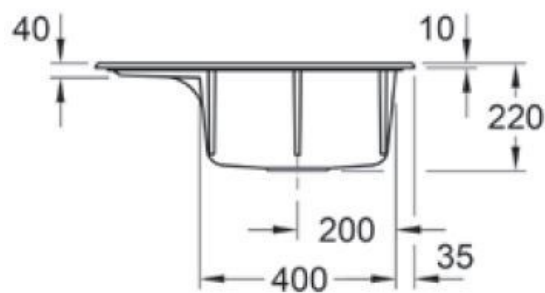

Subway Compact Steam

EV331302SM

Diamètre de perçage pour la manette de vidage : 35 mm. Evier à encastrer Luisiceram avec vidage automatique chromé.

Scannez-moi pour retrouver la fiche produit !

Spécifications techniques

Matériau & Coloris

Matériau	Luisiceram
Couleur	Gris clair
Couleur évier	Steam

Dimensions & Poids

Largeur (en mm)	650
Profondeur (en mm)	510
Dimension mini sous-évier (en mm)	450
Largeur encastrement (en mm)	620
Profondeur encastrement (en mm)	480
Largeur cuve (en mm)	375
Profondeur cuve (en mm)	350
Hauteur cuve (en mm)	220
Diamètre bonde cuve (en mm)	90

📄 Informations complémentaires

Type d'évier	À encastrer
Nombre de bacs	1 bac
Type vidage	Automatique chromé
Trop plein	Oui
Montage robinetterie sur évier	Oui
Positionnement égouttoir	Gauche
Nombre trous prépercés par côté	3
Nombre d'égouttoirs	1
Norme	EN13310
Code EAN	3537390486055
Marque	Villeroy & Boch