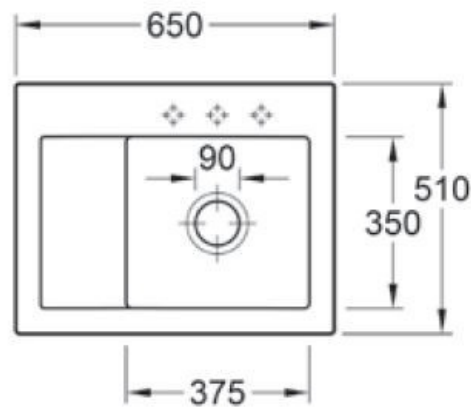

Subway Compact Steam

EV331302SM

Diamètre de perçage pour la manette de vidage : 35 mm. Evier à encastrer Luisiceram avec vidage automatique chromé.

Scannez-moi pour retrouver la fiche produit !

Spécifications techniques

Matériau & Coloris

Matériau	Luisiceram
Couleur	Gris clair
Couleur évier	Steam

Dimensions & Poids

Largeur (en mm)	650
Profondeur (en mm)	510
Dimension mini sous-évier (en mm)	450
Largeur encastrement (en mm)	620
Profondeur encastrement (en mm)	480
Largeur cuve (en mm)	375
Profondeur cuve (en mm)	350
Hauteur cuve (en mm)	220
Diamètre bonde cuve (en mm)	90

📄 Informations complémentaires

Type d'évier	À encastrer
Nombre de bacs	1 bac
Type vidage	Automatique chromé
Trop plein	Oui
Montage robinetterie sur évier	Oui
Positionnement égouttoir	Gauche
Nombre trous prépercés par côté	3
Nombre d'égouttoirs	1
Norme	EN13310
Code EAN	3537390486055
Marque	Villeroy & Boch