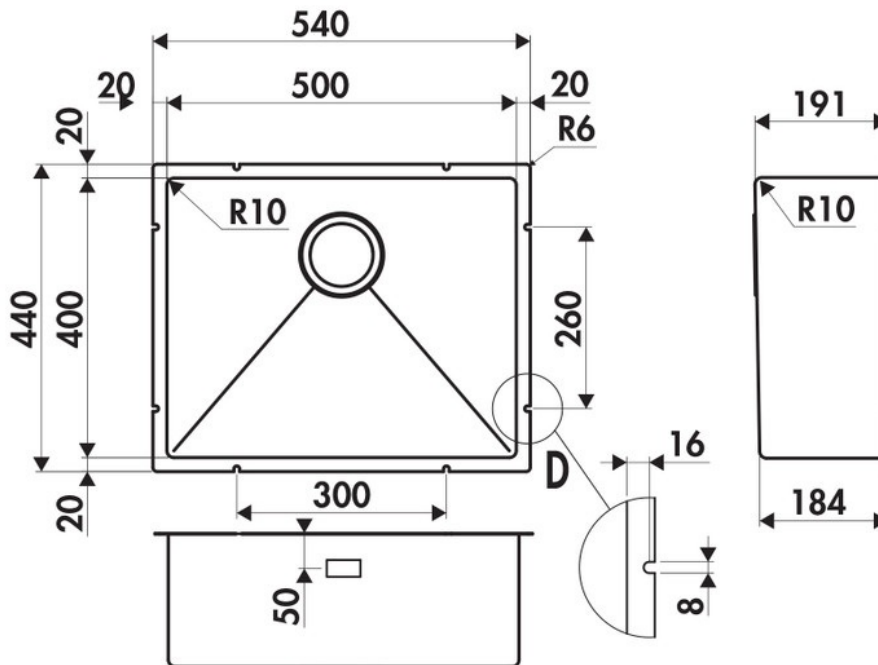

Vibrato Inox nid d'abeille

EVSP57IND7

Diamètre de perçage pour la manette de vidage : 35 mm. Cuve sous-plan Luisinox avec vidage automatique tirette laiton satinée.

Scannez-moi pour retrouver la fiche produit !

Spécifications techniques

📏 Matériau & Coloris

Matériau	Luisinox
Couleur	Inox nid d'abeille
Couleur évier	Inox nid d'abeille

📏 Dimensions & Poids

Largeur (en mm)	540
Profondeur (en mm)	440
Dimension mini sous-évier (en mm)	600
Largeur encastrement (en mm)	500
Profondeur encastrement (en mm)	400
Largeur cuve (en mm)	500
Profondeur cuve (en mm)	400
Hauteur cuve (en mm)	191
Diamètre bonde cuve (en mm)	90

ⓘ Informations complémentaires

Type de cuve	Sous-plan
Nombre de bacs	1 grand bac
Type vidage	Automatique tirette laiton satinée
Trop plein	Oui
Montage robinetterie sur évier	Non
Norme	EN13310
Code EAN	3537390454863
Marque	Luisina