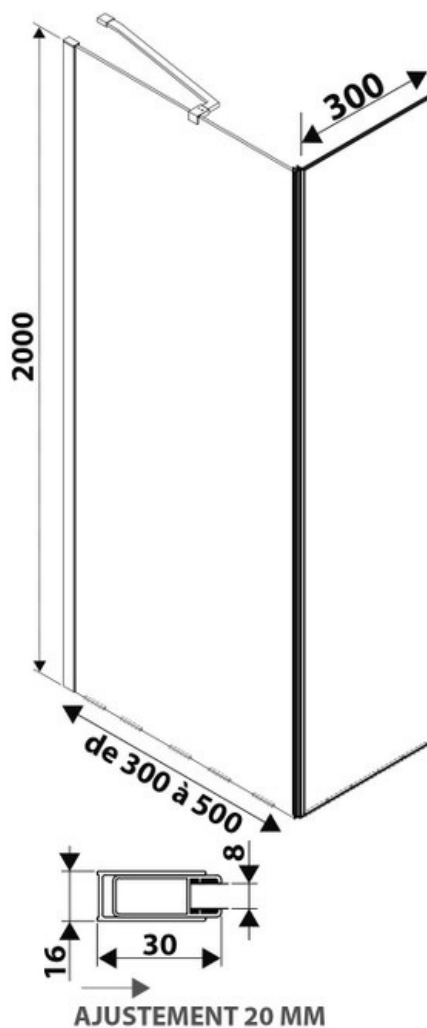

Paroi de douche Lyora+30

SP380371 015

Verre trempé de 8 mm avec traitement anticalcaire. Paroi livrée avec support mural chromé.

Scannez-moi pour
retrouver la fiche produit !

Spécifications techniques

Matériau & Coloris

Matériau	Verre
Couleur	Verre transparent / sablé

Dimensions & Poids

Longueur (en mm)	300
Hauteur (en mm)	2000
Epaisseur (en mm)	8
Réglable en longueur (en mm)	280 à 300
Catégorie dimension paroi (en mm)	300 - 600

Informations complémentaires

Type de paroi	Paroi fixe et volet fixe
Accès douche	Droite ou gauche
Réversible	Oui
Profilés	Chromé

luisina

DESIGN

La Boisinière - 35530 Servon-sur-Vilaine

Tél : 02 99 00 24 24