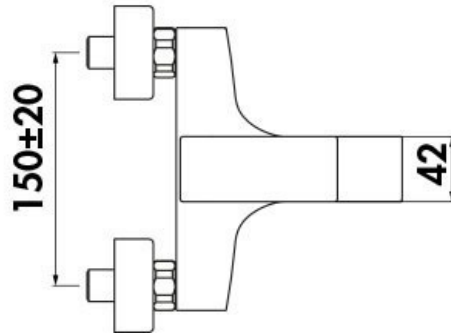

Mitigeur Seven

SE124110/1015

Mitigeur équipé d'un limiteur de débit à 50%. Flexible non inclus.

Scannez-moi pour
retrouver la fiche produit !

Spécifications techniques

Matériau & Coloris

Matériau	Laiton
Couleur	Chromé

Dimensions & Poids

Largeur (en mm)	170
Entraxe (en mm)	150 ± 20

Informations complémentaires

Type de modèle	Mitigeur bain douche
Installation	Murale sans encastrement
Mécanisme	Cartouche à double position
Limiteur de débit	Oui
Aérateur anticalcaire	Oui
Code EAN	8018014097963