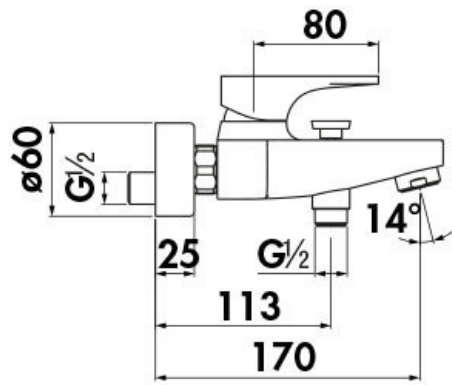

Mitigeur Seven

SE124110/1015

Mitigeur équipé d'un limiteur de débit à 50%. Flexible non inclus.

Scannez-moi pour
retrouver la fiche produit !

Spécifications techniques

Matériau & Coloris

Matériau	Laiton
Couleur	Chromé

Dimensions & Poids

Largeur (en mm)	170
Entraxe (en mm)	150 ± 20

Informations complémentaires

Type de modèle	Mitigeur bain douche
Installation	Murale sans encastrement
Mécanisme	Cartouche à double position
Limiteur de débit	Oui
Aérateur anticalcaire	Oui
Code EAN	8018014097963