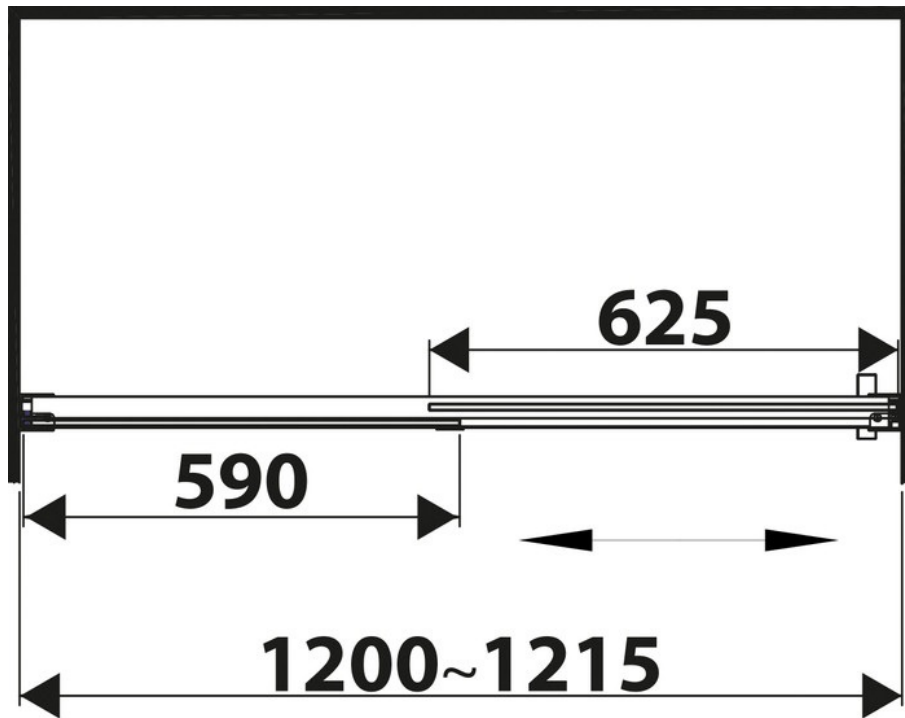

Profilés

Chromé

Poignée

Chromé

Traitement anticalcaire

Oui

Code EAN

8718215731931

luisina
DESIGN

La Boisinière - 35530 Servon-sur-Vilaine

Tél : 02 99 00 24 24

SIRET 31828963400038 - RCS Rennes B 318 289 634 - TVA FR41318289634

SCD LUISINA © 1989-2024