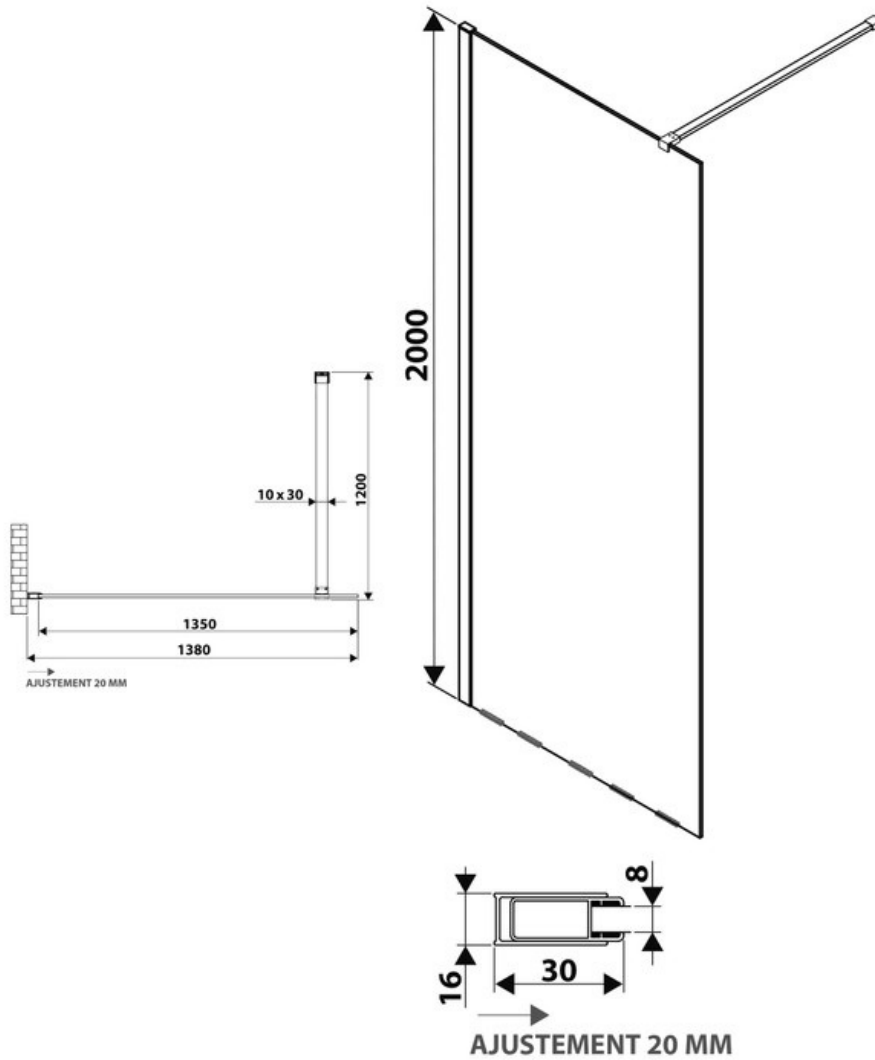

Profilés

Chromé

Support mural

Chromé

Traitement anticalcaire

Oui

Code EAN

8718215733003

luisina
DESIGN

La Boisinière - 35530 Servon-sur-Vilaine

Tél : 02 99 00 24 24

SIRET 31828963400038 - RCS Rennes B 318 289 634 - TVA FR41318289634

SCD LUISINA © 1989-2024