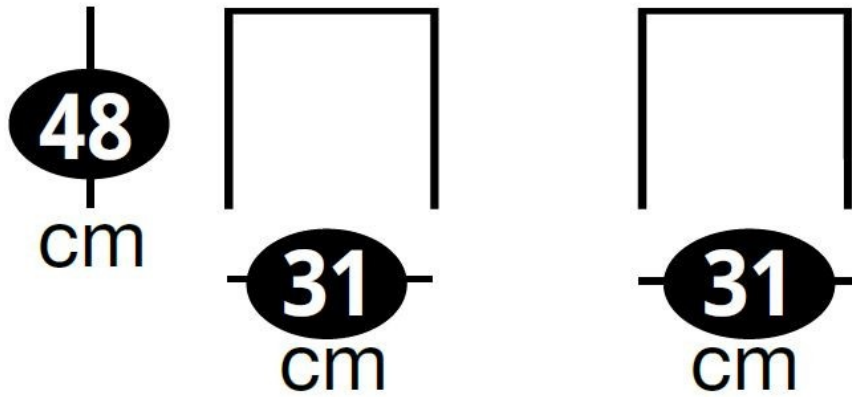

Ted Noir

TAB8102009

Produit configurable

Cette fiche produit est générique. Le produit étant configurable, nous vous invitons à vous rendre sur notre site [luisina.com](https://www.luisina.com) pour découvrir tous les coloris et matériaux disponibles sur ce modèle

Scannez-moi pour retrouver la fiche produit !

Tabouret esprit classique, hauteur d'assise 48 cm.

Spécifications techniques

Matériau & Coloris

Matériau piètement	Métal
Matériau assise	Vinyle
Couleur piètement	Alu
Couleur assise	Noir

Dimensions & Poids

Largeur (en cm)	31
Profondeur (en cm)	31
Hauteur assise (en cm)	48
Poids net (en kg)	3.1

Informations complémentaires

Style	Classique

Usage

Intérieur

Code EAN

3537390413075

Disponibilité

Produit stocké

luisina
DESIGN

La Boisinière - 35530 Servon-sur-Vilaine

Tél : 02 99 00 24 24

SIRET 31828963400038 - RCS Rennes B 318 289 634 - TVA FR41318289634

SCD LUISINA © 1989-2024