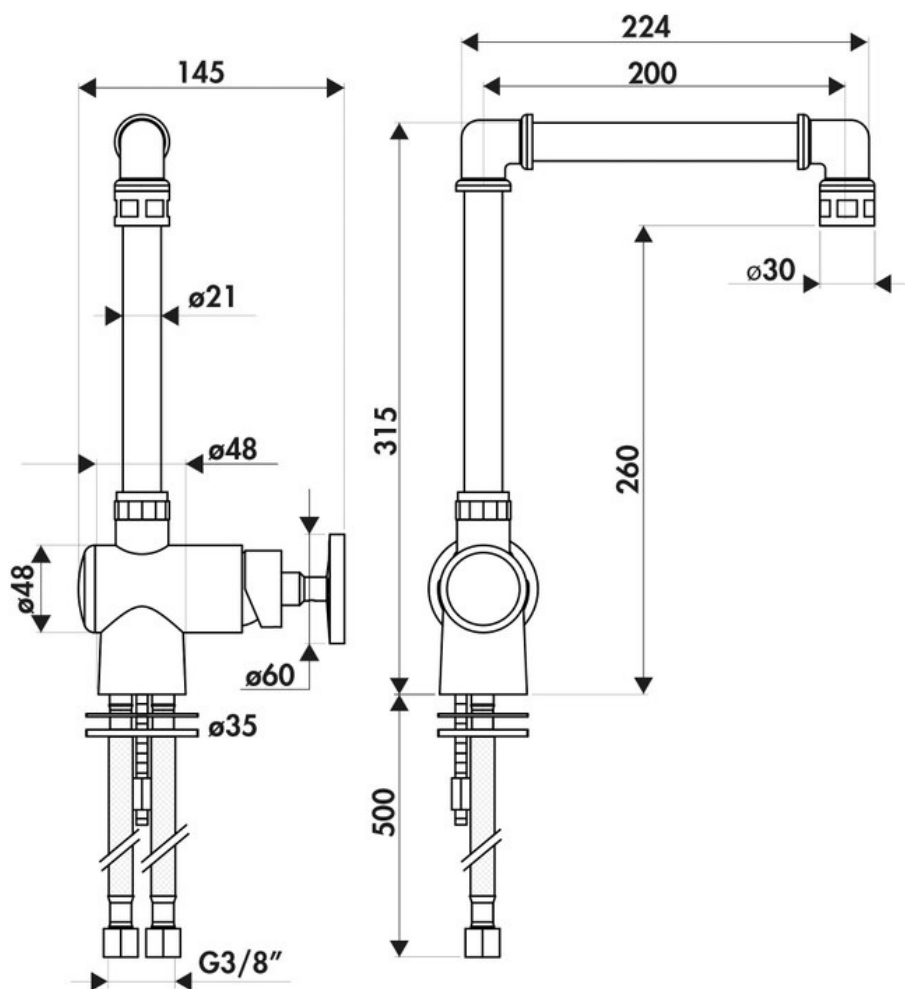

RC945136

RC945136

Mitigeur Factory Queens avec cartouche céramique, débit à 9L/mn à 3 bars. Flexibles fixes.

Scannez-moi pour
retrouver la fiche produit !

Spécifications techniques

Matériau & Coloris

Matériau	Laiton
Couleur	Ferro Cerato

Dimensions & Poids

Hauteur (en mm)	315
Hauteur sous bec (en mm)	260
Longueur de bec (en mm)	200
Diamètre base (en mm)	48
Perçage (en mm)	35

Informations complémentaires

Type de modèle	Mitigeur
Type de bec	Bec pivotant
Douchette	Sans douchette
Mécanisme	Cartouche à disque céramique
Raccordement	Flexible 3/8

Degré de rotation (°)

360

Débit à 3 bars(L/mn)

9

Norme

ACS

Code EAN

3537390464848