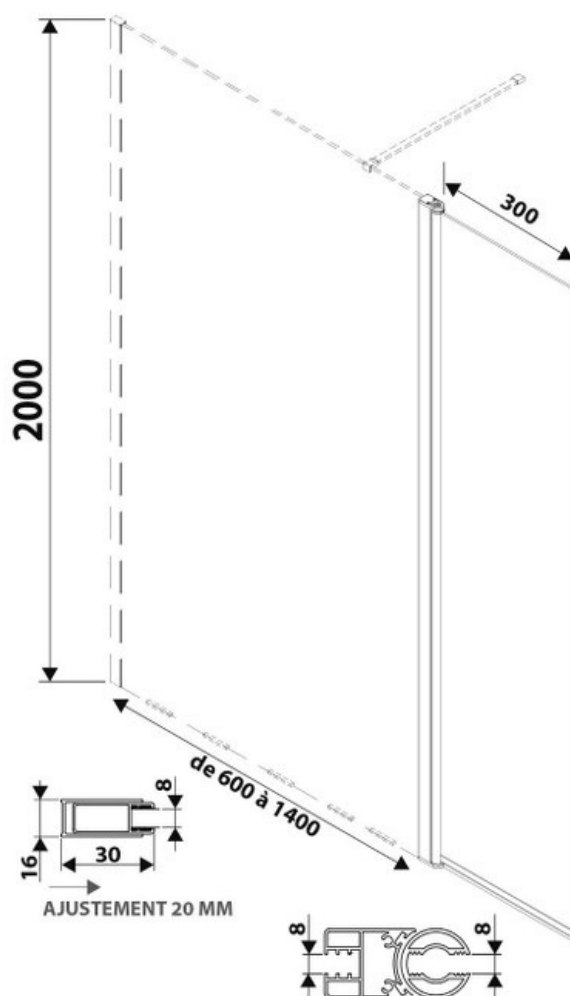

Réversible

Oui

Profilés

Chromé

Support mural

Chromé

Traitement anticalcaire

Oui

Code EAN

3537390371672

luisina
DESIGN

La Boisinière - 35530 Servon-sur-Vilaine

Tél : 02 99 00 24 24

SIRET 31828963400038 - RCS Rennes B 318 289 634 - TVA FR41318289634

SCD LUISINA © 1989-2024