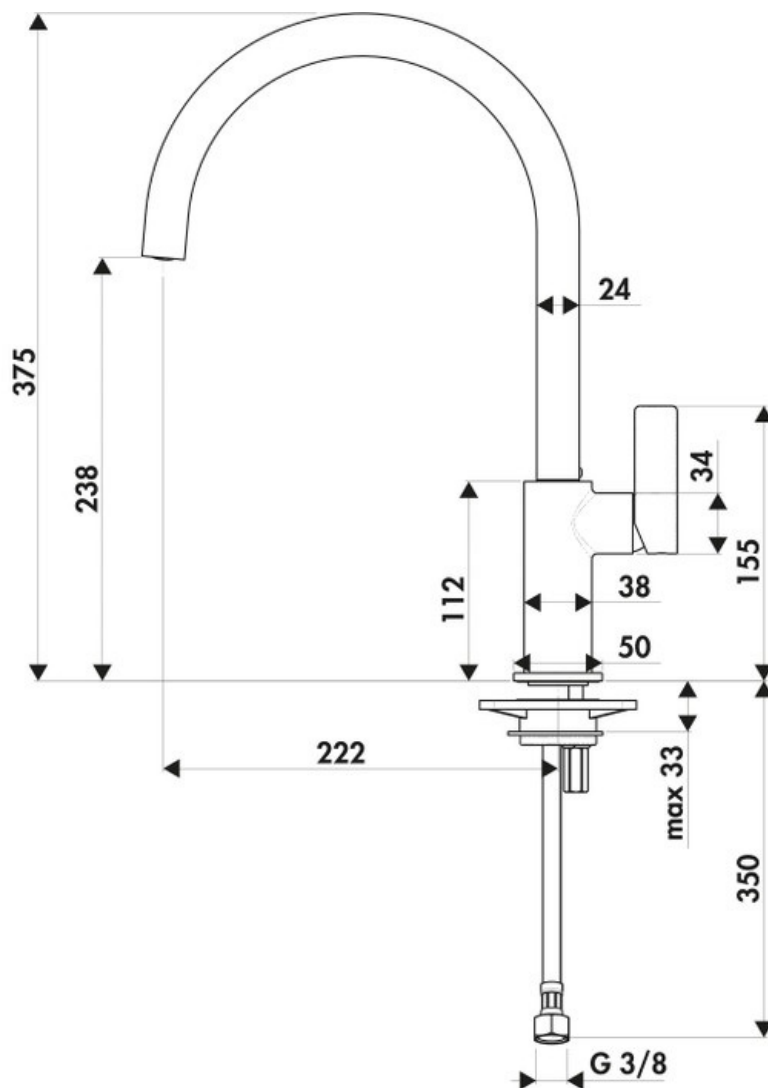

RC96113915

RC96113915

Mitigeur avec cartouche céramique, débit à 12L/mn à 3 bars. Flexibles fixes.

Scannez-moi pour retrouver la fiche produit !

Spécifications techniques

Matériau & Coloris

Matériau	Laiton
Couleur	Chromé / Noir

Dimensions & Poids

Hauteur (en mm)	375
Hauteur sous bec (en mm)	238
Longueur de bec (en mm)	222
Diamètre base (en mm)	50
Perçage (en mm)	35

Informations complémentaires

Type de modèle	Mitigeur
Type de bec	Bec pivotant
Douchette	Sans douchette
Mécanisme	Cartouche à disque céramique
Limiteur de température	Oui

Economiseur d'eau

Oui

Raccordement

Flexible 3/8

Degré de rotation (°)

360

Débit à 3 bars(L/mn)

12

Norme

ACS

Code EAN

3537390482637

luisina
DESIGN

La Boisinière - 35530 Servon-sur-Vilaine

Tél : 02 99 00 24 24

SIRET 31828963400038 - RCS Rennes B 318 289 634 - TVA FR41318289634

SCD LUISINA © 1989-2024