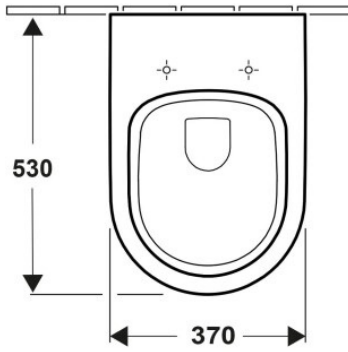

Sanitaire Architectura

SW123006

489,00 €

HT Prix public indicatif conseillé

Cuvette avec abattant soft closing et quick release.

Scannez-moi pour
retrouver la fiche produit !

Spécifications techniques

Matériau & Coloris

Matériau	Céramique
Couleur	Blanc

Dimensions & Poids

Longueur (en mm)	530
Largeur (en mm)	370
Hauteur (en mm)	355
Hauteur sol/siphon (en mm)	220
Poids net (en kg)	21

Informations complémentaires

Abattant	Soft closing
Code EAN	4051202296780