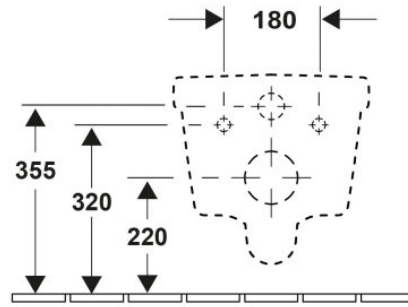

Sanitaire Architectura

SW123006

489,00 €

HT Prix public indicatif conseillé

Cuvette avec abattant soft closing et quick release.

Scannez-moi pour
retrouver la fiche produit !

Spécifications techniques

Matériau & Coloris

Matériau	Céramique
Couleur	Blanc

Dimensions & Poids

Longueur (en mm)	530
Largeur (en mm)	370
Hauteur (en mm)	355
Hauteur sol/siphon (en mm)	220
Poids net (en kg)	21

Informations complémentaires

Abattant	Soft closing
Code EAN	4051202296780