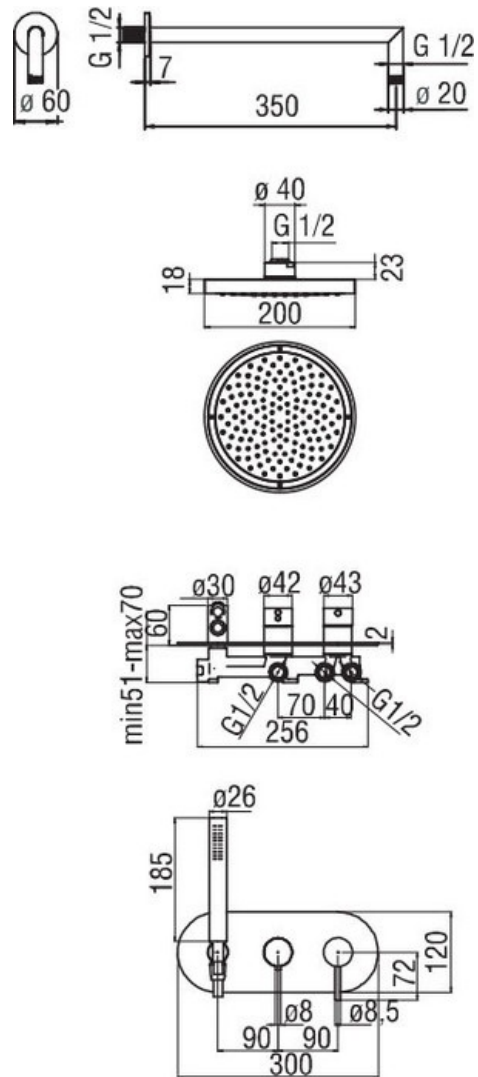

Kit Live

WES100/90T015

Kit mitigeur en laiton et métal équipé de 2 sorties et d'un limiteur de débit à 50%.

Scannez-moi pour
retrouver la fiche produit !

Spécifications techniques

Matériau & Coloris

Matériau	Laiton
Couleur	Chromé

Dimensions & Poids

Longueur du bras (en mm)	350
Dimension pomme haute (en mm)	Ø 200
Flexible de douche (en mm)	1500
Poids net (en kg)	5.95

Informations complémentaires

Type de modèle	Mitigeur bain douche
Installation	Murale avec encastrement
Douchette	Douchette mobile monojet
Support douchette	Fixe
Mécanisme	Cartouche à double position
Limiteur de débit	Oui

luisina
DESIGN

La Boisinière - 35530 Servon-sur-Vilaine

Tél : 02 99 00 24 24

SIRET 31828963400038 - RCS Rennes B 318 289 634 - TVA FR41318289634

SCD LUISINA © 1989-2024