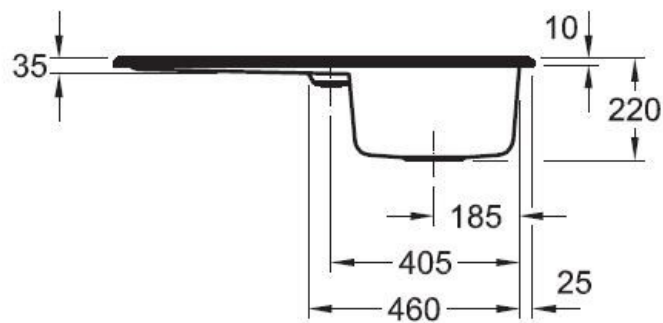

### Dimensions & Poids

Largeur (en mm)	900
Profondeur (en mm)	510
Dimension mini sous-évier (en mm)	500
Largeur encastrement (en mm)	870
Profondeur encastrement (en mm)	480
Largeur cuve (en mm)	345
Profondeur cuve (en mm)	430
Hauteur cuve (en mm)	220
Diamètre bonde cuve (en mm)	90

### Informations complémentaires

Type d'évier	À encastrer
Nombre de bacs	1 bac
Type vidage	Automatique chromé
Trop plein	Oui
Montage robinetterie sur évier	Oui
Positionnement égouttoir	Réversible
Nombre trous prépercés par côté	1
Nombre d'égouttoirs	1
Norme	EN13310
Code EAN	4051202168797
Marque	Villeroy & Boch