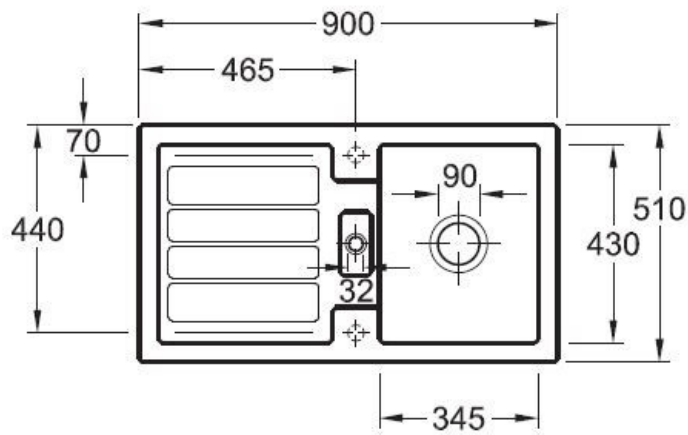

## Spécifications techniques

### Dimensions & Poids

Largeur (en mm)	900
Profondeur (en mm)	510
Dimension mini sous-évier (en mm)	500
Largeur encastrement (en mm)	870
Profondeur encastrement (en mm)	480
Largeur cuve (en mm)	345
Profondeur cuve (en mm)	430
Hauteur cuve (en mm)	220
Diamètre bonde cuve (en mm)	90

### Informations complémentaires

Type d'évier	À encastrer
Nombre de bacs	1 bac
Type vidage	Automatique chromé
Trop plein	Oui
Montage robinetterie sur évier	Oui
Positionnement égouttoir	Réversible
Nombre trous prépercés par côté	1
Nombre d'égouttoirs	1
Norme	EN13310
Code EAN	4051202168797
Marque	Villeroy & Boch