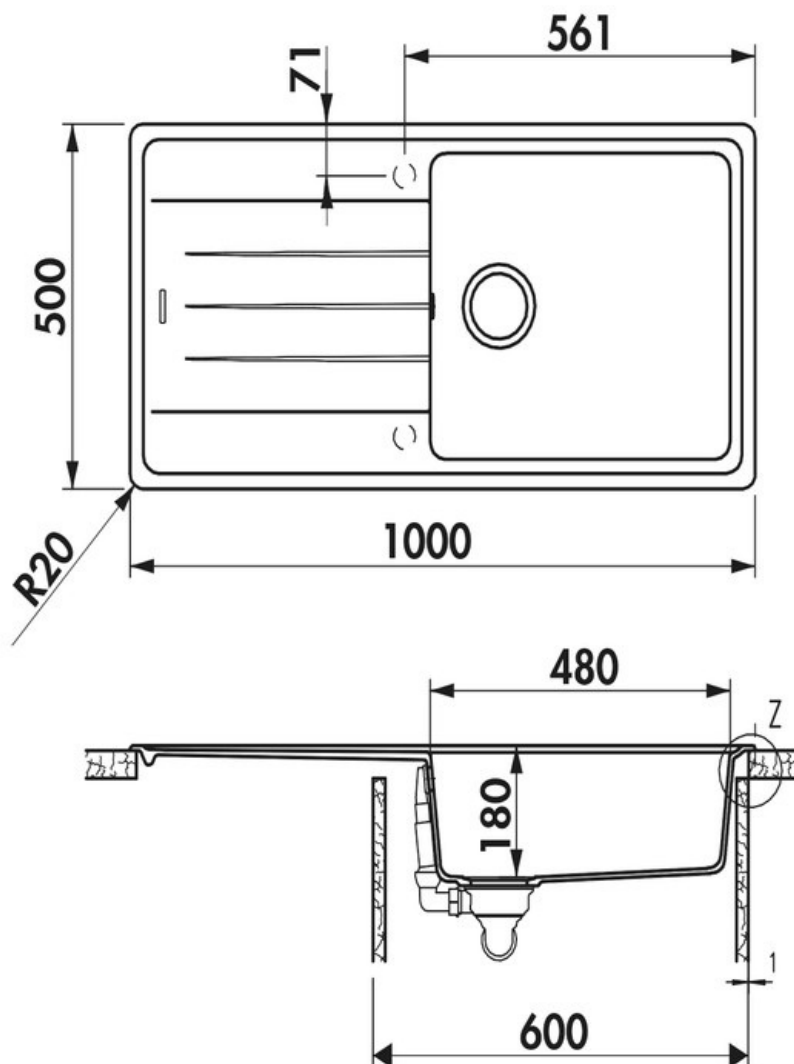

Bossa Nova Alpina

EV88011 116

Évier à encastrer Luisigranit avec vidage manuel gain de place. Epaisseur d'évier : 7 mm +/- 1 mm. Installation possible en sous-plan avec le kit de fixation AEFIX630168.

Scannez-moi pour retrouver la fiche produit !

Spécifications techniques

Matériau & Coloris

Matériau	Luisigranit
Couleur	Blanc
Couleur évier	Alpina

Dimensions & Poids

Largeur (en mm)	1000
Profondeur (en mm)	500
Dimension mini sous-évier (en mm)	600
Largeur encastrement (en mm)	980
Profondeur encastrement (en mm)	480
Largeur cuve (en mm)	480
Profondeur cuve (en mm)	420
Hauteur cuve (en mm)	180
Diamètre bonde cuve (en mm)	90
Rayon angle (en mm)	10

ⓘ Informations complémentaires

Type d'évier	À encastrer
Nombre de bacs	1 grand bac
Type vidage	Manuel chromé
Trop plein	Oui
Montage robinetterie sur évier	Oui
Positionnement égouttoir	Réversible
Nombre trous prépercés par côté	1
Nombre d'égouttoirs	1
Norme	EN13310
Code EAN	3537390352015
Marque	Schock