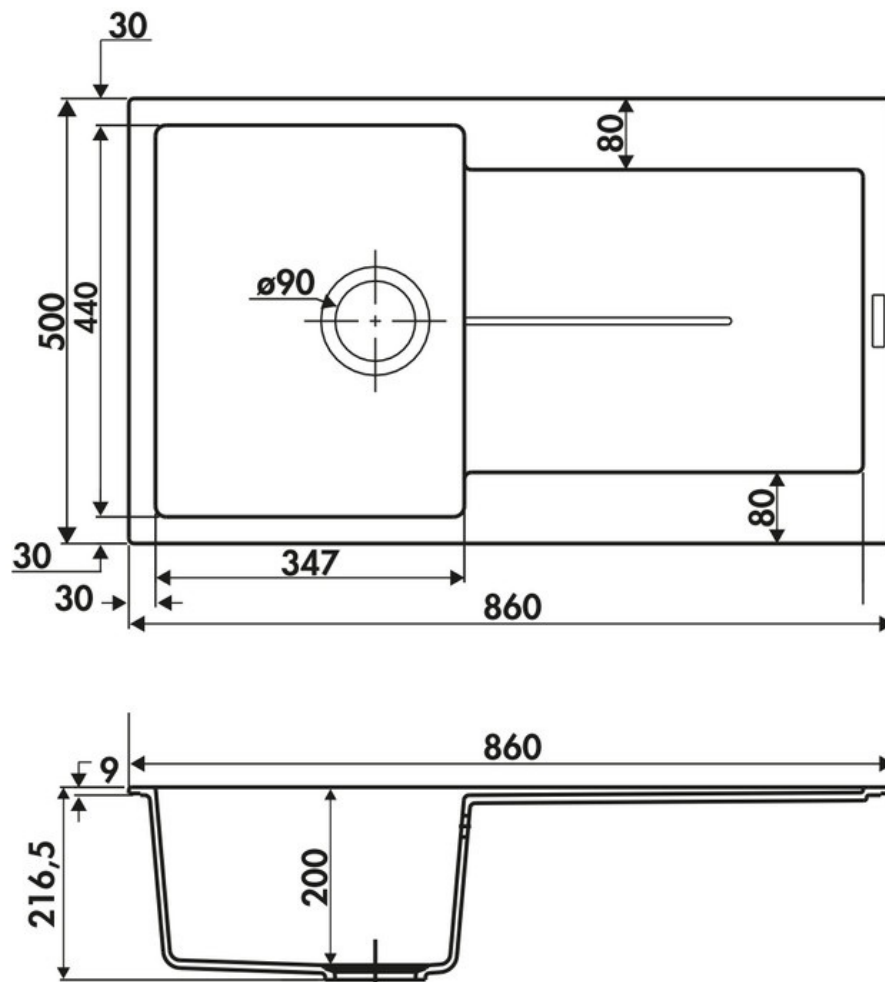

Tam Tam Champagne et planche Duoline

EV8501P630

Diamètre de perçage pour la manette de vidage : 35 mm. Evier à encastrer Luisigranit avec vidage automatique gain de place et planche Duoline AEPLA7004E005.

Scannez-moi pour
retrouver la fiche produit !

Spécifications techniques

Matériau & Coloris

Matériau	Luisigranit
Couleur	Beige
Couleur évier	Champagne

Dimensions & Poids

Largeur (en mm)	860
Profondeur (en mm)	500
Dimension mini sous-évier (en mm)	500
Largeur encastrement (en mm)	840
Profondeur encastrement (en mm)	480
Largeur cuve (en mm)	347
Profondeur cuve (en mm)	440

Hauteur cuve (en mm)	200
Diamètre bonde cuve (en mm)	90
Rayon angle (en mm)	10

ⓘ Informations complémentaires

Type d'évier	À encastrer
Nombre de bacs	1 bac
Type vidage	Automatique gain de place
Trop plein	Oui
Montage robinetterie sur évier	Oui
Positionnement égouttoir	Réversible
Nombre trous prépercés par côté	1
Nombre d'égouttoirs	1
Norme	EN13310
Marque	Luisina