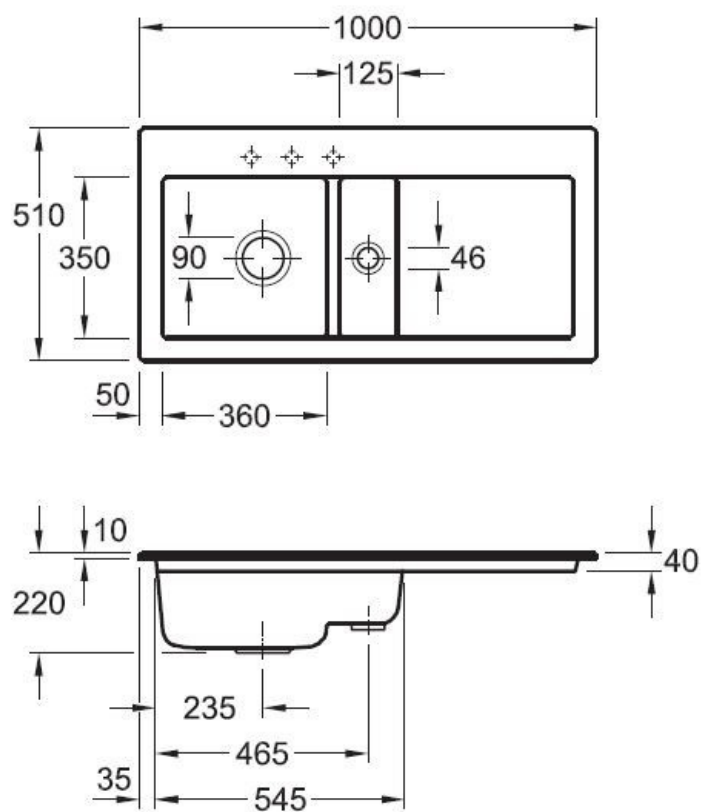

# Subway Graphite

EV6770 02 14

Diamètre de perçage pour la manette de vidage : 35 mm. Evier à encastrer Luisiceram avec vidage automatique chromé.

Scannez-moi pour retrouver la fiche produit !

## Spécifications techniques

### Dimensions & Poids

Largeur (en mm)	1000
Profondeur (en mm)	510
Dimension mini sous-évier (en mm)	600
Largeur encastrement (en mm)	970
Profondeur encastrement (en mm)	480
Largeur cuve 1 (en mm)	360
Profondeur cuve 1 (en mm)	350
Hauteur cuve 1 (en mm)	220
Diamètre bonde cuve 1 (en mm)	90
Largeur cuve 2 (en mm)	125
Profondeur cuve 2 (en mm)	350

Diamètre bonde cuve 2 (en mm)	46
Poids net (en kg)	26.1
<b>📄 Informations complémentaires</b>	
Type d'évier	À encastrer
Nombre de bacs	1 bac 1/2
Type vidage	Automatique chromé
Trop plein	Oui
Montage robinetterie sur évier	Oui
Positionnement égouttoir	Droite
Nombre trous prépercés par côté	3
Nombre d'égouttoirs	1
Norme	EN13310
Code EAN	4022693910646
Marque	Villeroy & Boch