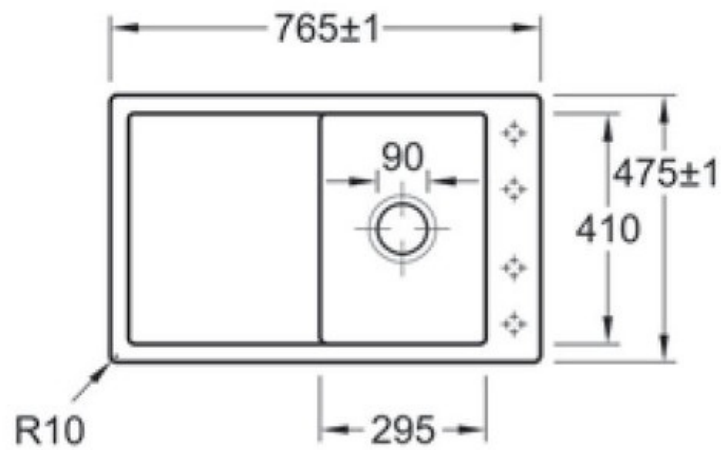

Matériau & Coloris

Matériau	Luisiceram
Couleur	Beige
Couleur évier	Crème

Dimensions & Poids

Largeur (en mm)	765
Profondeur (en mm)	475
Dimension mini sous-évier (en mm)	450
Largeur cuve (en mm)	295
Profondeur cuve (en mm)	410
Hauteur cuve (en mm)	220
Diamètre bonde cuve (en mm)	90
Poids net (en kg)	19.1

Montage robinetterie sur évier

Oui

Positionnement égouttoir

Réversible

Nombre trous prépercés par côté

4

Nombre d'égouttoirs

1

Norme

EN13310

Code EAN

4047289861607

Marque

Villeroy & Boch

luisina
DESIGN

La Boisinière - 35530 Servon-sur-Vilaine