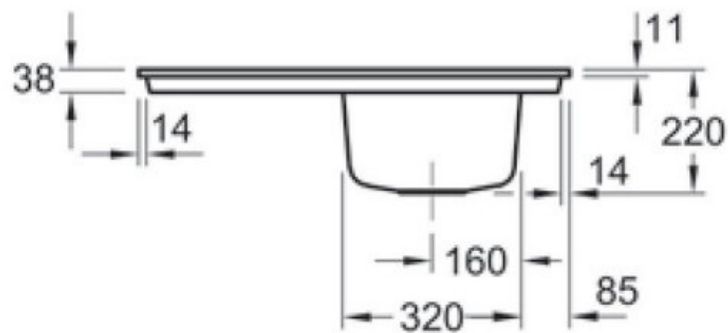

Matériau & Coloris

Matériau	Luisiceram
Couleur	Beige
Couleur évier	Crème

Dimensions & Poids

Largeur (en mm)	765
Profondeur (en mm)	475
Dimension mini sous-évier (en mm)	450
Largeur cuve (en mm)	295
Profondeur cuve (en mm)	410
Hauteur cuve (en mm)	220
Diamètre bonde cuve (en mm)	90
Poids net (en kg)	19.1

Montage robinetterie sur évier

Oui

Positionnement égouttoir

Réversible

Nombre trous prépercés par côté

4

Nombre d'égouttoirs

1

Norme

EN13310

Code EAN

4047289861607

Marque

Villeroy & Boch

luisina
DESIGN

La Boisinière - 35530 Servon-sur-Vilaine