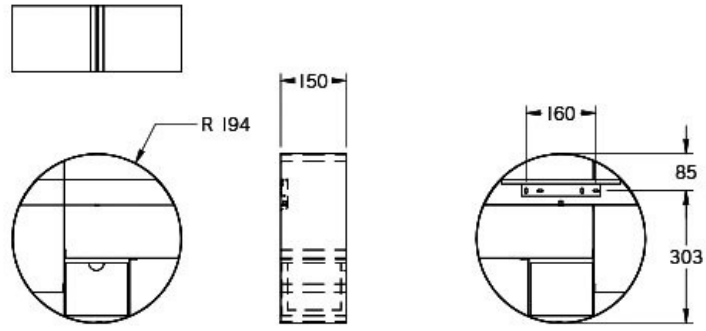

Spécifications techniques

🔗 Matériau & Coloris

| | |
|----------|-------|
| Matériau | Acier |
| Couleur | Noir |

📏 Dimensions & Poids

| | |
|--------------------|-----|
| Largeur (en mm) | 390 |
| Profondeur (en mm) | 150 |
| Hauteur (en mm) | 390 |
| Poids net (en kg) | 4.9 |

📄 Informations complémentaires

| | |
|---------------------|---------------|
| Charge maxi (en kg) | 10 |
| Fixations | Vis incluses |
| Code EAN | 3537390609560 |
| Nouveautés | Oui |

luisina
DESIGN

La Boisinière - 35530 Servon-sur-Vilaine