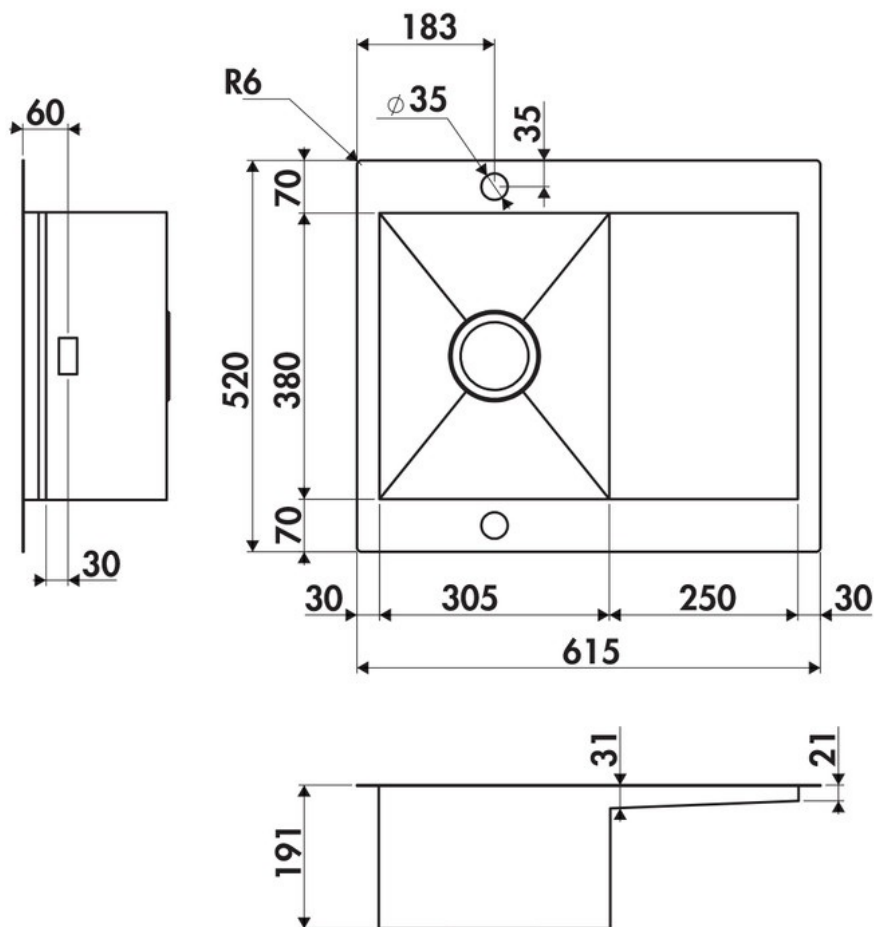

# Adagio Plus Inox lisse

EV5602IL

Diamètre de perçage pour la manette de vidage : 35 mm. Evier à encastrer Luisinox avec vidage automatique chromé.

Scannez-moi pour retrouver la fiche produit !

### Dimensions & Poids

Largeur (en mm)	615
Profondeur (en mm)	520
Dimension mini sous-évier (en mm)	450
Largeur encastrement (en mm)	595
Profondeur encastrement (en mm)	500
Largeur cuve (en mm)	305
Profondeur cuve (en mm)	380
Hauteur cuve (en mm)	191
Diamètre bonde cuve (en mm)	90
Poids net (en kg)	8.24

### Informations complémentaires

Type d'évier	À encastrer
Nombre de bacs	1 bac
Type vidage	Automatique chromé
Trop plein	Oui
Montage robinetterie sur évier	Oui
Positionnement égouttoir	Réversible
Nombre trous prépercés par côté	1
Nombre d'égouttoirs	1
Norme	EN13310
Code EAN	3537390604404
Nouveautés	Oui
Marque	Luisina