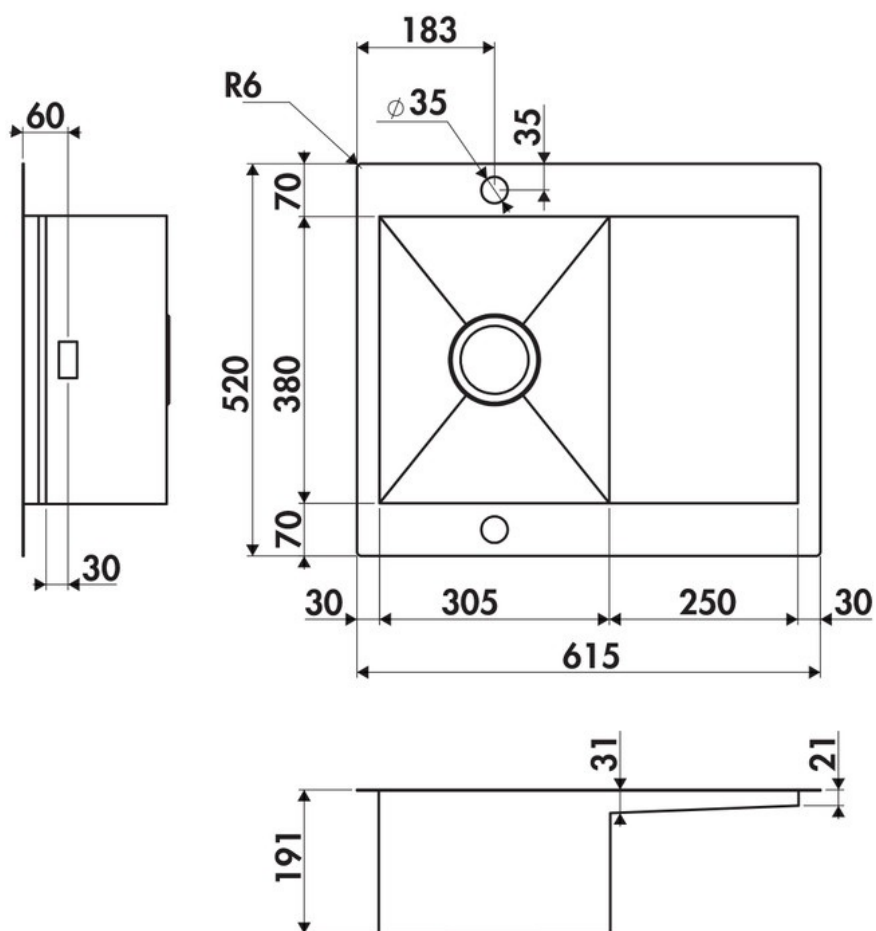

Adagio Plus Inox lisse

EV5602IL

Évier à encastrer Luisina 1 bac, 1 égouttoir coloris Inox lisse

Diamètre de perçage pour la manette de vidage : 35 mm. Évier à encastrer Luisinox avec vidage automatique chromé.

Scannez-moi pour retrouver la fiche produit !

Spécifications techniques

Matériau & Coloris

Matériau	Luisinox
Couleur	Inox lisse
Couleur évier	Inox lisse

Dimensions & Poids

Largeur (en mm)	615
Profondeur (en mm)	520
Dimension mini sous-évier (en mm)	450
Largeur encastrement (en mm)	595
Profondeur encastrement (en mm)	500
Largeur cuve (en mm)	305
Profondeur cuve (en mm)	380
Hauteur cuve (en mm)	191
Diamètre bonde cuve (en mm)	90

ⓘ Informations complémentaires

Type d'évier	À encastrer
Nombre de bacs	1 bac
Type vidage	Automatique chromé
Trop plein	Oui
Montage robinetterie sur évier	Oui
Positionnement égouttoir	Réversible
Nombre trous prépercés par côté	1
Nombre d'égouttoirs	1
Norme	EN13310
Code EAN	3537390604404
Nouveautés	Oui
Marque	Luisina