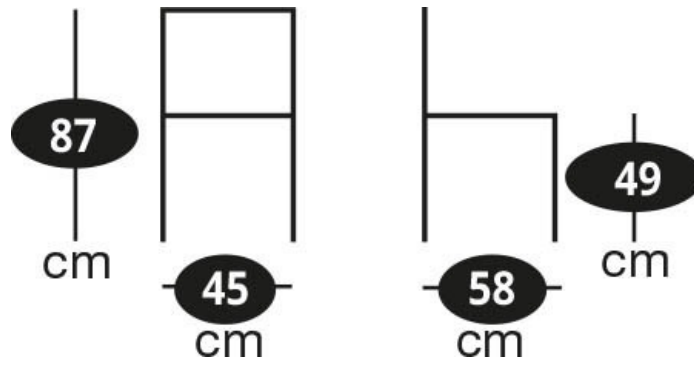

Anais Velours jaune

SI0007060

Lot de 2 chaises esprit design, hauteur d'assise 49 cm.

Scannez-moi pour
retrouver la fiche produit !

Spécifications techniques

Matériau & Coloris

Matériau piètement	Métal
Matériau assise	Velours
Matériau dossier	Velours
Couleur piètement	Noir
Couleur assise	Jaune

Dimensions & Poids

Largeur (en cm)	45
Profondeur (en cm)	58
Hauteur (en cm)	57
Hauteur assise (en cm)	49
Poids net (en kg)	6

Informations complémentaires

Style	Design
Densité assise (kg/m ³)	40
Usage	Intérieur