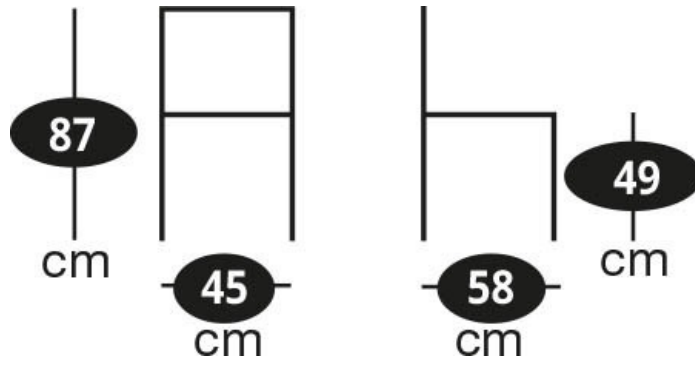

Anais Velours jaune

SI0007060

Lot de 2 chaises esprit design, hauteur d'assise 49 cm.

Scannez-moi pour
retrouver la fiche produit !

Spécifications techniques

Matériau & Coloris

Matériau piètement	Métal
Matériau assise	Velours
Matériau dossier	Velours
Couleur piètement	Noir
Couleur assise	Jaune

Dimensions & Poids

Largeur (en cm)	45
Profondeur (en cm)	58
Hauteur (en cm)	57
Hauteur assise (en cm)	49
Poids net (en kg)	6

Informations complémentaires

Style	Design
Densité assise (kg/m ³)	40
Usage	Intérieur