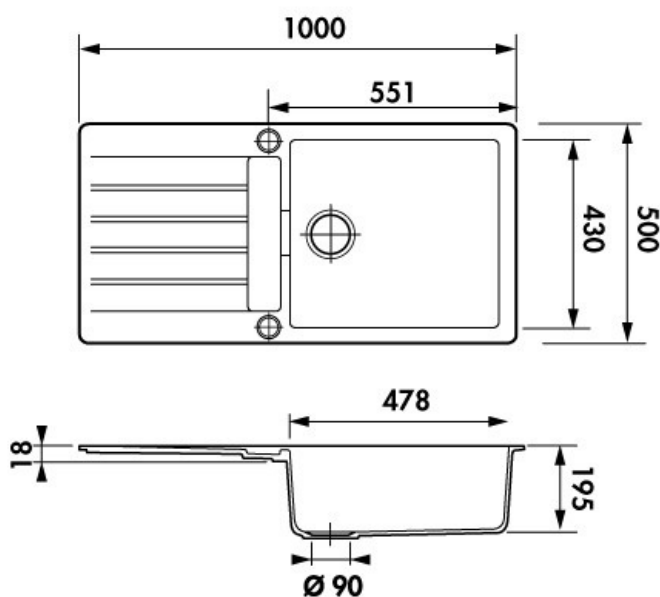

## Spécifications techniques

### Dimensions & Poids

Largeur (en mm)	1000
Profondeur (en mm)	500
Dimension mini sous-évier (en mm)	600
Largeur encastrement (en mm)	980
Profondeur encastrement (en mm)	480
Largeur cuve (en mm)	478
Profondeur cuve (en mm)	430
Hauteur cuve (en mm)	195
Diamètre bonde cuve (en mm)	90
Rayon angle (en mm)	10

## 📘 Informations complémentaires

Type d'évier	À encastrer
Nombre de bacs	1 grand bac
Type vidage	Automatique chromé
Trop plein	Oui
Montage robinetterie sur évier	Oui
Positionnement égouttoir	Réversible
Nombre trous prépercés par côté	1
Nombre d'égouttoirs	1
Norme	EN13310
Code EAN	3537390216614
Marque	Schock