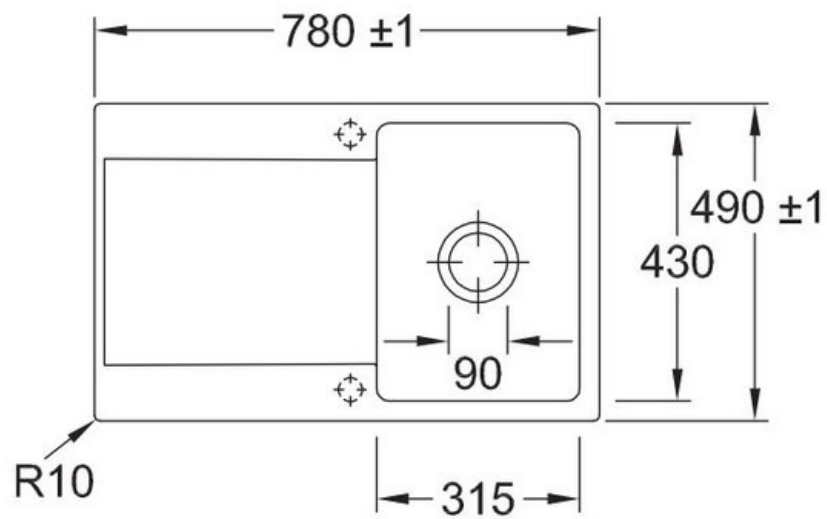

Nombre de bacs

1 bac

Type vidage

Automatique chromé

Trop plein

Oui

Montage robinetterie sur évier

Oui

Positionnement égouttoir

Réversible

Nombre trous prépercés par côté

2

Nombre d'égouttoirs

1

Norme

EN13310

Code EAN

3537390451985

Marque

Villeroy & Boch

luisina
DESIGN

La Boisinière - 35530 Servon-sur-Vilaine

Tél : 02 99 00 24 24