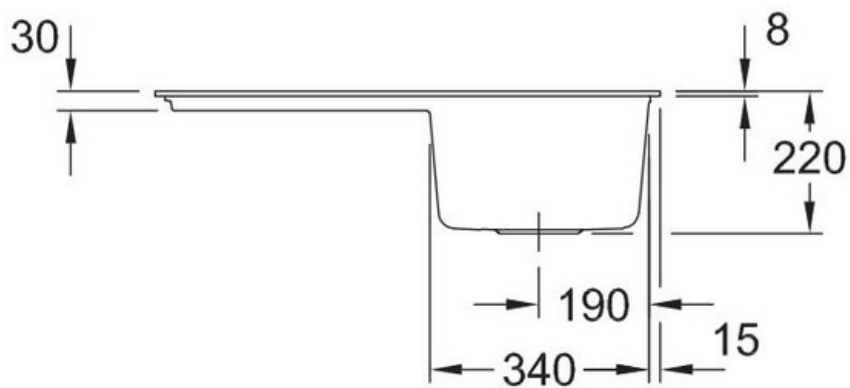

Nombre de bacs

1 bac

Type vidage

Automatique chromé

Trop plein

Oui

Montage robinetterie sur évier

Oui

Positionnement égouttoir

Réversible

Nombre trous prépercés par côté

2

Nombre d'égouttoirs

1

Norme

EN13310

Code EAN

3537390451985

Marque

Villeroy & Boch

luisina
DESIGN

La Boisinière - 35530 Servon-sur-Vilaine

Tél : 02 99 00 24 24