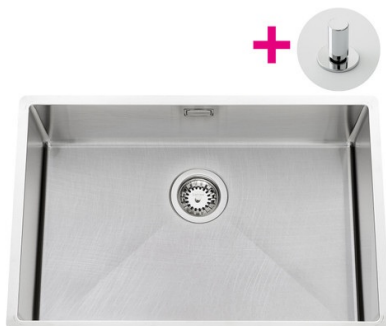

Vibrato Inox vintage

EVSP55IV6

Diamètre de perçage pour la manette de vidage : 35 mm. Cuve sous-plan Luisinox avec vidage automatique tirette laiton chromée.

Scannez-moi pour retrouver la fiche produit !

Spécifications techniques

Matériau & Coloris

Matériau	Luisinox
Couleur	Inox vintage
Couleur évier	Inox vintage

Dimensions & Poids

Largeur (en mm)	670
Profondeur (en mm)	450
Dimension mini sous-évier (en mm)	800
Largeur encastrement (en mm)	620
Profondeur encastrement (en mm)	400
Largeur cuve (en mm)	620
Profondeur cuve (en mm)	400
Hauteur cuve (en mm)	191
Diamètre bonde cuve (en mm)	90

Informations complémentaires

Type de cuve

Sous-plan

Nombre de bacs

1 grand bac

Type vidage

Automatique tirette laiton chromée

Trop plein