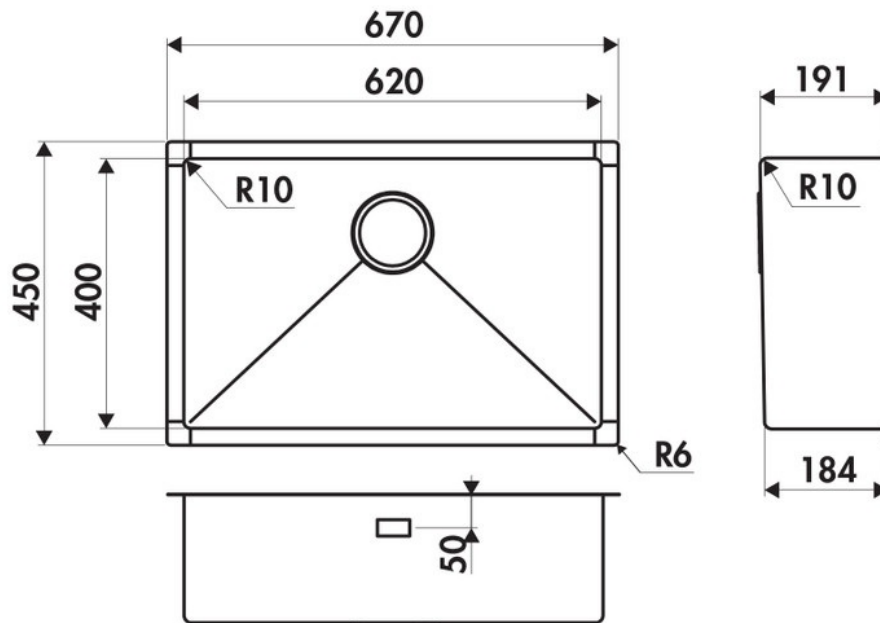

Type de cuve

Sous-plan

Nombre de bacs

1 grand bac

Type vidage

Automatique tirette laiton chromée

Trop plein

Oui

Montage robinetterie sur évier

Non

Norme

EN13310

Code EAN

3537390390079

Marque

Luisina

luisina
DESIGN

La Boisinière - 35530 Servon-sur-Vilaine

Tél : 02 99 00 24 24

SIRET 31828963400038 - RCS Rennes B 318 289 634 - TVA FR41318289634

SCD LUISINA © 1989-2024