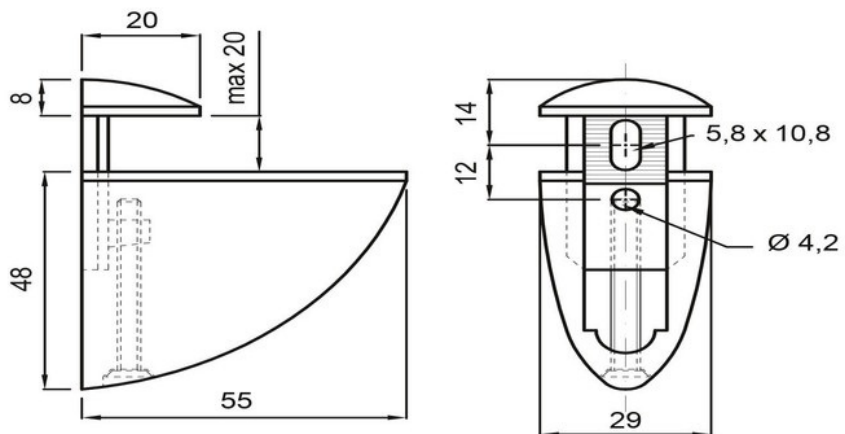

Support de tablette pelican

ZD ST4 935

Largeur minimale plan : 55 mm. Taille maximale de tablette : L400 x I200 x H20 mm. Charge maximale supportée : 10 kg.

Scannez-moi pour
retrouver la fiche produit !

Spécifications techniques

Matériau & Coloris

Matériau	Aluminium
Couleur	Nickel mat

Dimensions & Poids

Longueur (en mm)	55
Hauteur (en mm)	76
Epaisseur (en mm)	29
Largeur minimale plan (en mm)	55
Taille maximale tablette (en mm)	L400 x I200 x H20
Poids net (en kg)	0.068

Informations complémentaires

Charge maxi (en kg)	10
Fixations	Vis incluses
Code EAN	3537390316253

luisina
DESIGN

La Boisinière - 35530 Servon-sur-Vilaine

Tél : 02 99 00 24 24

SIRET 31828963400038 - RCS Rennes B 318 289 634 - TVA FR41318289634