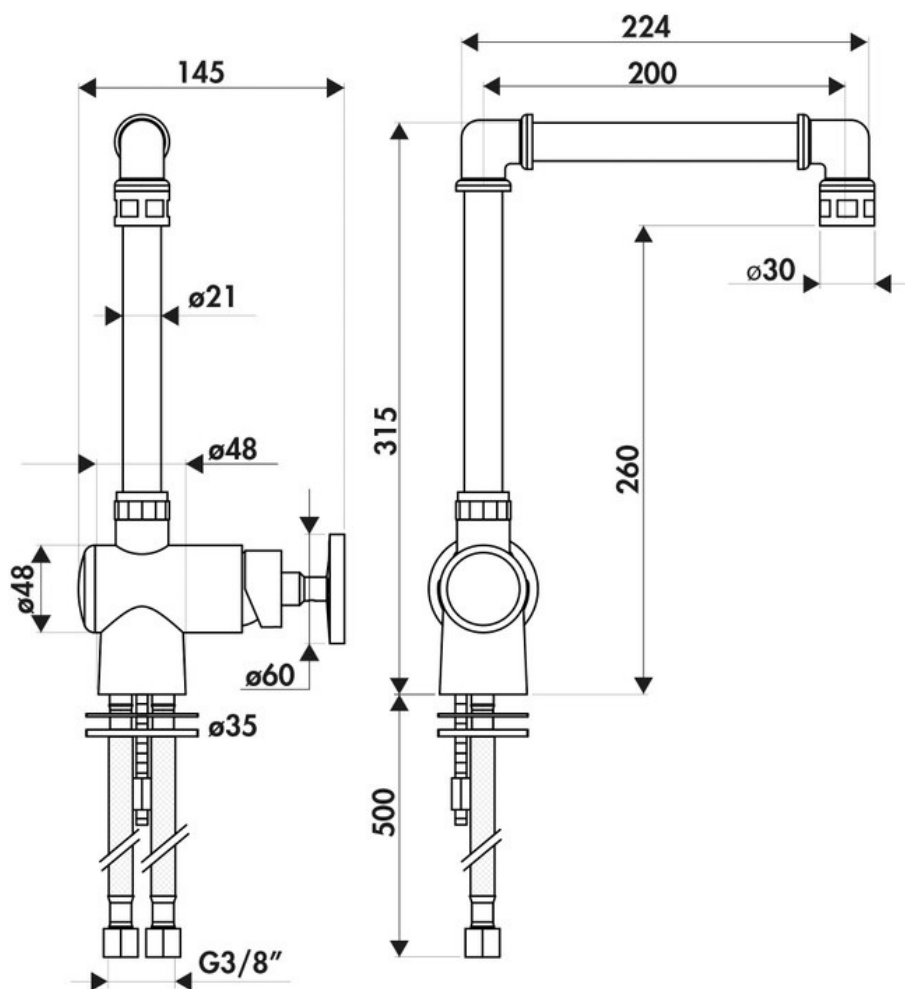

RC945065

RC945065

Mitigeur Factory Queens avec cartouche céramique, débit à 9L/mn à 3 bars. Flexibles fixes.

Scannez-moi pour
retrouver la fiche produit !

Spécifications techniques

Matériau & Coloris

Matériau	Laiton
Couleur	Nichel Spazzolato

Dimensions & Poids

Hauteur (en mm)	315
Hauteur sous bec (en mm)	260
Longueur de bec (en mm)	200
Diamètre base (en mm)	48
Perçage (en mm)	35

Informations complémentaires

Type de modèle	Mitigeur
Type de bec	Bec pivotant
Douchette	Sans douchette
Mécanisme	Cartouche à disque céramique
Raccordement	Flexible 3/8

Degré de rotation (°)

360

Débit à 3 bars(L/mn)

9

Norme

ACS

Code EAN

3537390464787