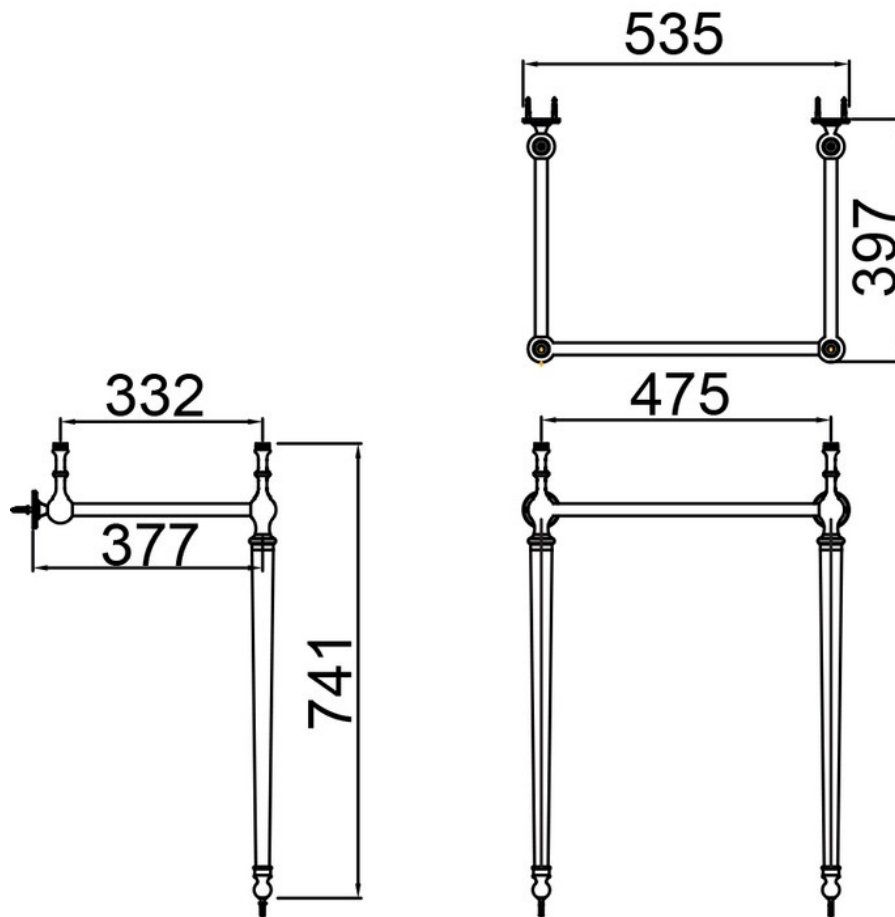

Piètement Victorien

T22A CHR

Piètement pour lavabo Victorien 565 x 470 mm.

Scannez-moi pour
retrouver la fiche produit !

Spécifications techniques

Matériau & Coloris

Matériau	Acier
Couleur	Chromé

Dimensions & Poids

Longueur (en mm)	535
Largeur (en mm)	400
Hauteur (en mm)	740

Informations complémentaires

Code EAN	5055806006959
----------	---------------

luisina
DESIGN

La Boisinière - 35530 Servon-sur-Vilaine

Tél : 02 99 00 24 24