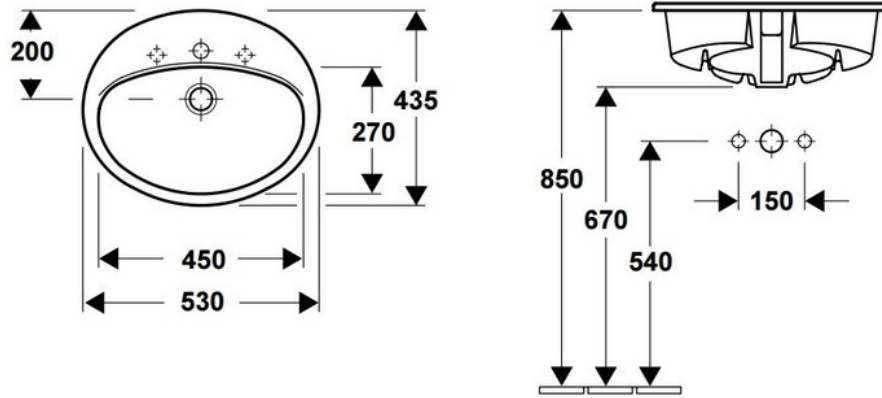

Vasque Volta

SVP603 006

Vasque à encastrer avec plage de robinetterie et trop-plein.

Scannez-moi pour
retrouver la fiche produit !

Spécifications techniques

Matériau & Coloris

Matériau	Céramique
Couleur	Blanc

Dimensions & Poids

Longueur (en mm)	530
Largeur (en mm)	435
Diamètre bonde (en mm)	45
Poids net (en kg)	11.72

Informations complémentaires

Installation	À encastrer
Plage robinetterie	Oui - Percé
Trop plein	Oui
Vidage	Livré sans vidage
Code EAN	4022693743541