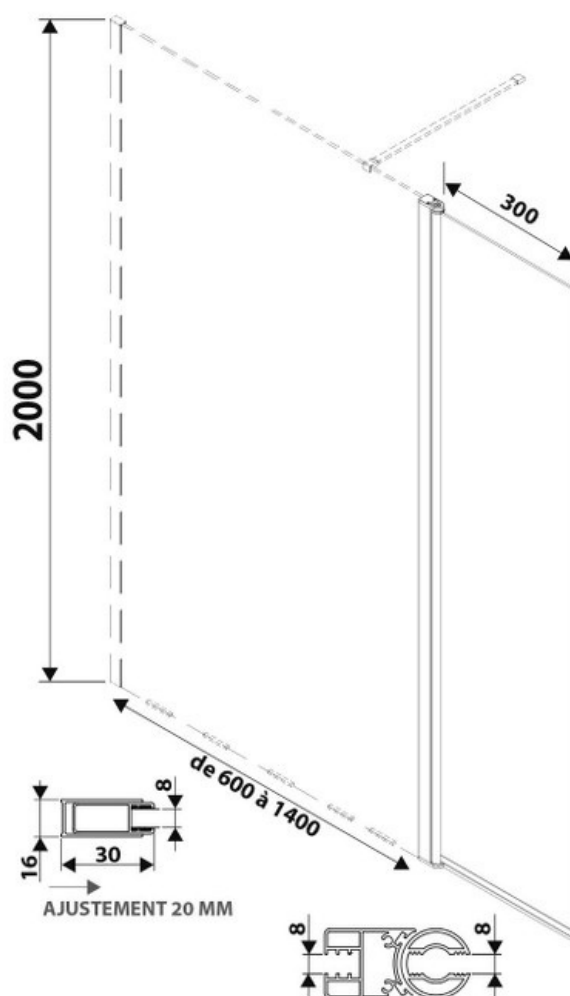

Réversible

Oui

Profilés

Chromé

Support mural

Chromé

Traitement anticalcaire

Oui

Code EAN

3537390333380

luisina
DESIGN

La Boisinière - 35530 Servon-sur-Vilaine

Tél : 02 99 00 24 24

SIRET 31828963400038 - RCS Rennes B 318 289 634 - TVA FR41318289634

SCD LUISINA © 1989-2024