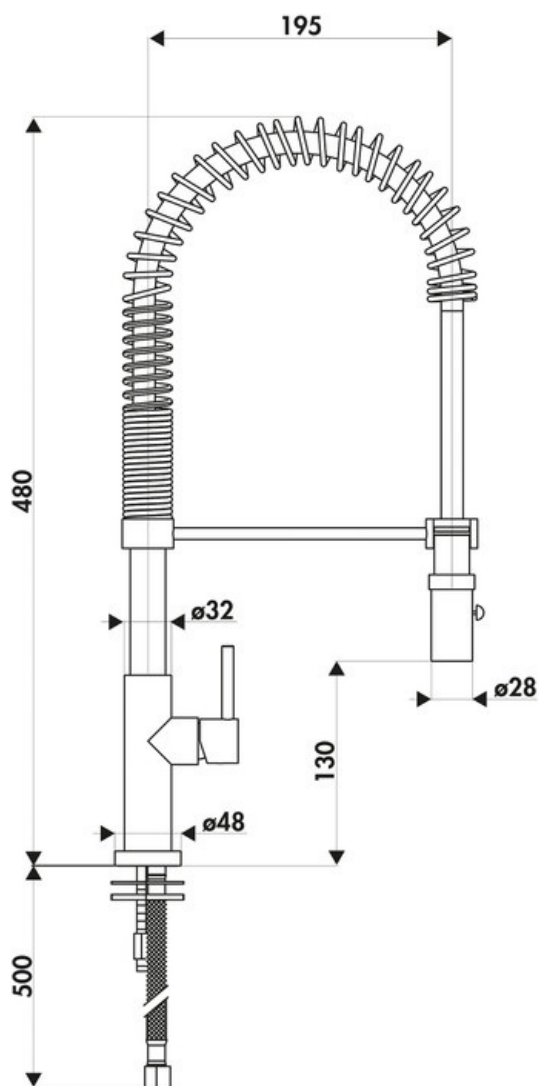

RC950DORO079

RC950DORO079

Mitigeur Factory Midtown avec cartouche céramique, débit à 7L/mn à 3 bars. Flexibles fixes.

Scannez-moi pour
retrouver la fiche produit !

Spécifications techniques

Matériau & Coloris

Matériau	Laiton
Couleur	Noir / Rouge

Dimensions & Poids

Hauteur (en mm)	480
Hauteur sous bec (en mm)	130
Longueur de bec (en mm)	195
Diamètre base (en mm)	45
Perçage (en mm)	35

Informations complémentaires

Type de modèle	Mitigeur
Type de bec	Bec pivotant
Douchette	Douchette mobile double jet
Mécanisme	Cartouche à disque céramique
Raccordement	Flexible 3/8

Degré de rotation (°)

360

Débit à 3 bars(L/mn)

7

Norme

ACS

Code EAN

3537390465203

luisina
DESIGN

La Boisinière - 35530 Servon-sur-Vilaine

Tél : 02 99 00 24 24

SIRET 31828963400038 - RCS Rennes B 318 289 634 - TVA FR41318289634

SCD LUISINA © 1989-2024