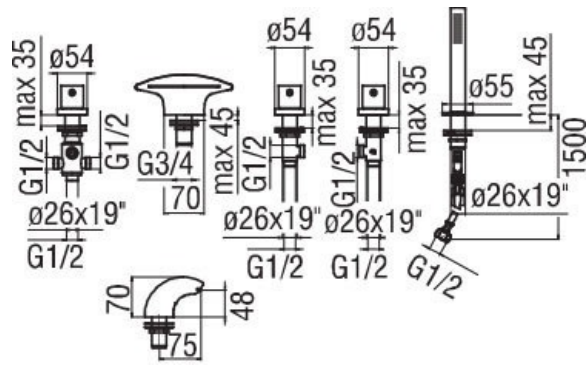

Mélangeur Up

WEBK204/UP015

Mélangeur équipé d'une douchette extractible.

Scannez-moi pour
retrouver la fiche produit !

Spécifications techniques

Matériau & Coloris

Matériau	Laiton
Couleur	Chromé

Informations complémentaires

Type de modèle	Mélangeur bain douche
Installation	À encastrer sur gorge
Type de bec	Bec coudé
Douchette	Douchette extractible monojet
Aérateur anticalcaire	Oui
Inverseur poignée	Oui
Code EAN	8018014034104