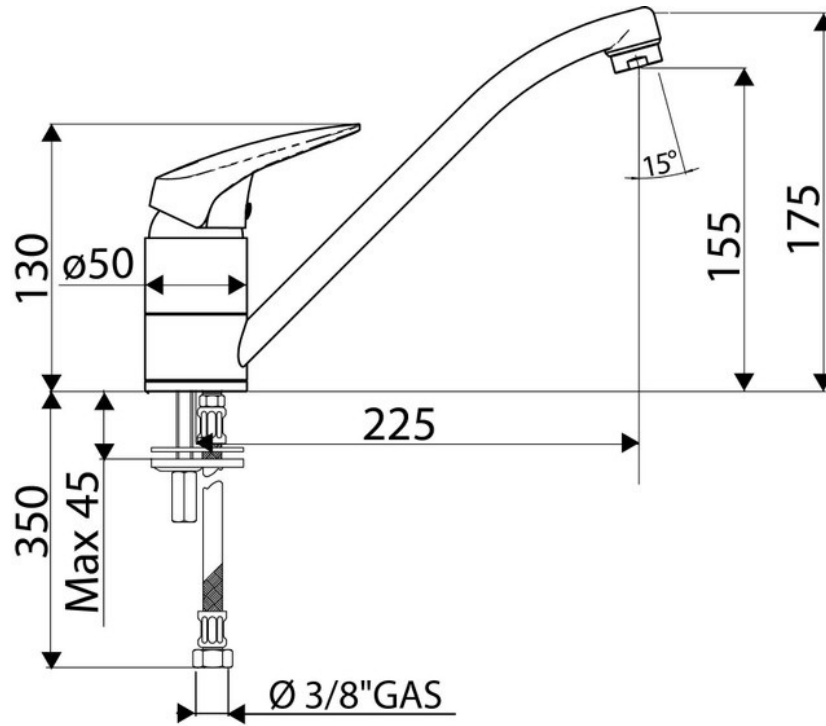

RC261/BM 015

RC261/BM 015

Mitigeur avec cartouche céramique, débit à 11,4L/mn à 3 bars. Flexibles fixes. Norme NF certifiée.

Scannez-moi pour
retrouver la fiche produit !

Spécifications techniques

Matériau & Coloris

Matériau	Laiton
Couleur	Chromé

Dimensions & Poids

Hauteur (en mm)	175
Hauteur sous bec (en mm)	155
Longueur de bec (en mm)	225
Diamètre base (en mm)	50
Perçage (en mm)	35
Poids net (en kg)	1.18

Informations complémentaires

Type de modèle	Mitigeur
Type de bec	Bec pivotant
Douchette	Sans douchette
Mécanisme	Cartouche à disque céramique

Limiteur de température	Oui
Economiseur d'eau	Oui
Raccordement	Flexible 3/8
Degré de rotation (°)	360
Débit à 3 bars(L/mn)	11.4
Norme	ACS et NF
Code EAN	8018014855167