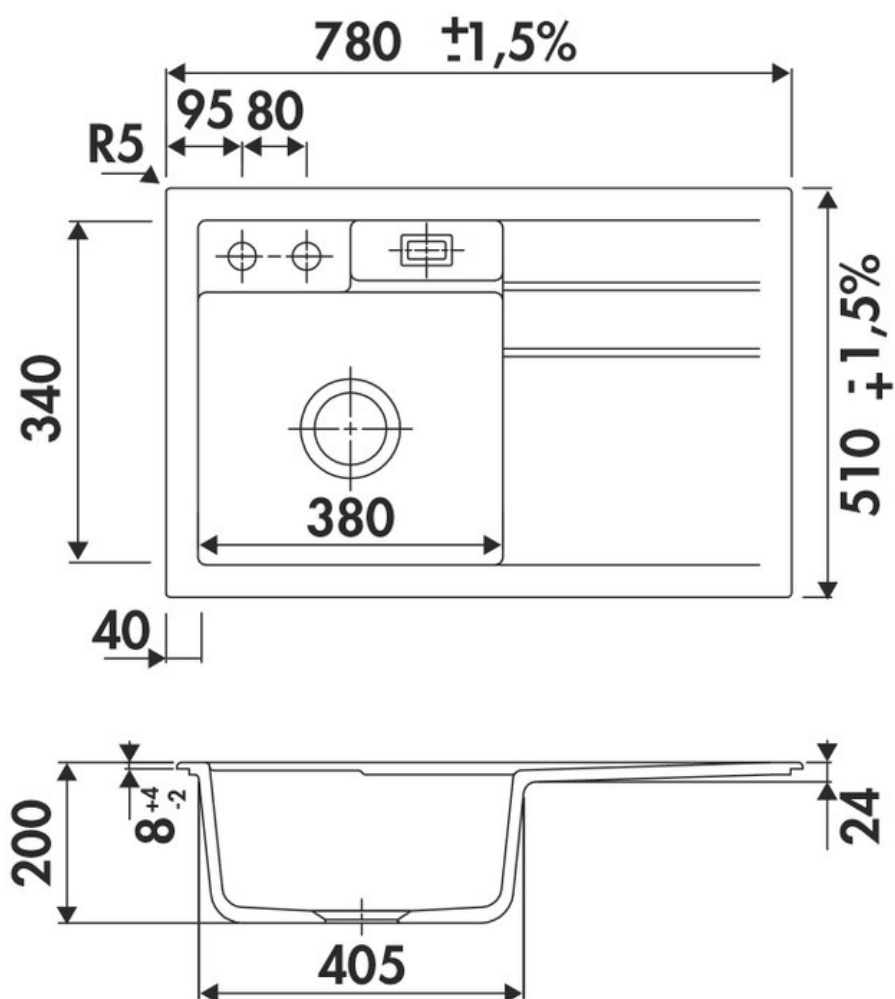

Trésor Alu

EV5018G 005

Diamètre de perçage pour la manette de vidage : 35 mm. Evier à encastrer Luisiceram avec vidage automatique chromé.

Scannez-moi pour retrouver la fiche produit !

Spécifications techniques

Matériau & Coloris

Matériau	Luisiceram
Couleur	Gris
Couleur évier	Alu

Dimensions & Poids

Largeur (en mm)	780
Profondeur (en mm)	510
Dimension mini sous-évier (en mm)	450
Largeur encastrement (en mm)	750
Profondeur encastrement (en mm)	480
Largeur cuve (en mm)	380
Profondeur cuve (en mm)	340
Hauteur cuve (en mm)	200
Diamètre bonde cuve (en mm)	90
Poids net (en kg)	22

Oui

Montage robinetterie sur évier

Oui

Positionnement égouttoir

Droite

Nombre trous prépercés par côté

3

Nombre d'égouttoirs

1

Norme

EN13310

Code EAN

3537390178349

Marque

Luisina

luisina
DESIGN